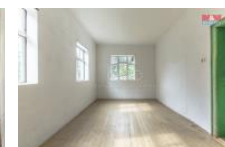

K prodeji, Chata, chalupa, stavba, 400 m²

Cena za nemovitost:

5 150 000 K

Íslo inzerátu (ID): 4299181 Datum vydání: 07.03.2025

Lokalita:

Jablonec nad Nisou

Nabízíme k prodeji jedinečnou chalupu umístěnou v klidné a malebné části obce Zlatá Olešnice. Jedná se o objekt s cihlovou konstrukcí disponující užžitnou plochou až 410m². K dispozici je celkem 10 místností rozložených ve 2 nadzemních podlažích, ve sklepení je bývalý chlév a další místnost. Zahrada o výměře necelých 1 500m² zaručuje dostatek soukromí, klidu a je ideálním místem k odpočinku a relaxaci uprostřed přírody. Poloha nemovitosti poskytuje skvělý přístup k lokalitám pro turistiku, cyklistiku i zimní sporty. V obci je koupaliště a lyžařský areál s umělým zasněžováním. Nemovitost je ideální pro ty, kdo hledají klidný venkovský život, ale zároveň ji mít blízko k přírodě a všem jejím krásám, díky své velikosti se zde nabízí i podnikatelský záměr ve formě penzionu i vybudování apartmánů. K objektu lze přikoupit další dvě stodoly s pozemky o výměře 614 m². Menší stodola je podsklepená s klenbovým stropem, větší stodola je napojena na kanalizaci. Vše vyklizeno.

ID inzerátu ESO:	4299181
Inzerát aktualizován:	07.03.2025
Inzerát vydán:	12.12.2024
ID zakázky v RK:	900893860
Poloha objektu:	Samostatný
Budova je z:	Cihla
Stav:	Dobrý
Vlastnictví:	Osobní
Plocha:	400 m²
Plocha pozemku:	1475 m²
Užitná plocha:	400 m²
Kód zakázky:	893860