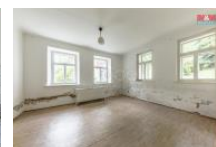

K prodeji, Chata, chalupa, stavba, 400 m²

Cena za nemovitost:

5 150 000 K

Íslo inzerátu (ID): 4299181 Datum vydání: 07.03.2025

Lokalita:

Jablonec nad Nisou

Nabízíme k prodeji jedinečnou chalupu umístěnou v klidné a malebné části obce Zlatá Olešnice. Jedná se o objekt s cihlovou konstrukcí disponující užžitnou plochou až 410m². K dispozici je celkem 10 místností rozložených ve 2 nadzemních podlažích, ve sklepení je bývalý chlév a další místnost. Zahrada o výměře necelých 1 500m² zaručuje dostatek soukromí, klidu a je ideálním místem k odpočinku a relaxaci uprostřed přírody. Poloha nemovitosti poskytuje skvělý přístup k lokalitám pro turistiku, cyklistiku i zimní sporty. V obci je koupaliště a lyžařský areál s umělým zasněžováním. Nemovitost je ideální pro ty, kdo hledají klidný venkovský život, ale zároveň ji mít blízko k přírodě a všem jejím krásám, díky své velikosti se zde nabízí i podnikatelský záměr ve formě penzionu i vybudování apartmánů. K objektu lze přikoupit další dvě stodoly s pozemky o výměře 614 m². Menší stodola je podsklepená s klenbovým stropem, větší stodola je napojena na kanalizaci. Vše vyklizeno.

ID inzerátu ESO:	4299181
Inzerát aktualizován:	07.03.2025
Inzerát vydán:	12.12.2024
ID zakázky v RK:	900893860
Poloha objektu:	Samostatný
Budova je z:	Cihla
Stav:	Dobrý
Vlastnictví:	Osobní
Plocha:	400 m²
Plocha pozemku:	1475 m²
Užitná plocha:	400 m²
Kód zakázky:	893860