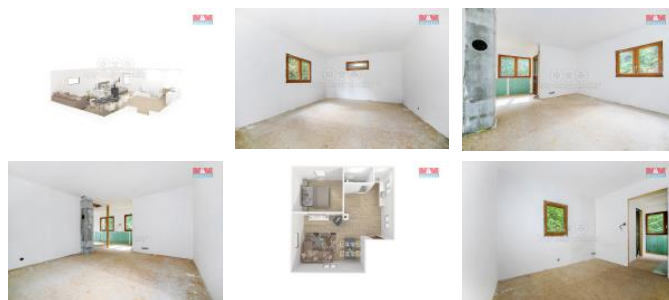

K prodeji, Chata, chalupa, stavba, 41 m²

Cena za nemovitost:

1 440 500 K

íslo inzerátu (ID): 4275806 Datum vydání: 05.12.2024

Lokalita:

Plzeň - sever

Exkluzivní Vám představuji prodej chaty ve výstavbě, která se nachází ve vyhledávané lokalitě severovýchodně od Úterského potoka, kde se lze koupat a jezdit na pramci. Chatu najdeme na obecním pozemku s užitnou plochou 52 m² a pod chatou nalezneme zděnou garáž o velikosti 30 m². Chatu si každý může dostavět dle svých potřeb. Co Vy na to? Tato chata je ideální volbou pro vášnivého houbaře a rybáře nedaleko od městského ruchu v oáze lesního klidu, ale i pro rodinnou rekreaci. Chata stojí na podezdívce, má vnitřní izolaci, plastová okna a dveře, přípravu na položení podlahy, rozvedenou elektřinu, přípravu na vodu v plastu, která zatím není zavedena z nedaleké studánky do chaty, ale dá se zde využít dešťová voda, nádrhy jsou umístěné v garáži. Topení řešeno krbovými kamny. Co vy na to? tak mě neváhejte kontaktovat ohledně této lukrativní nabídky. Budu se na Vás těšit vaše makléřka Zdenka

ID inzerátu ESO:	4275806
Inzerát vydán:	08.09.2024
Inzerát aktualizován:	05.12.2024
ID zakázky v RK:	900883665
Poloha objektu:	Samostatný
Budova je z:	Dřevostavba
Stav:	Ve výstavbě (nezkolaudováno)
Vlastnictví:	Osobní
Plocha:	41 m ²
Plocha pozemku:	52 m ²
Parkování:	Garáž
Užitná plocha:	41 m ²
Kód zakázky:	883665