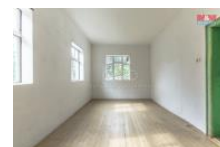

K prodeji, Chata, chalupa, stavba, 410 m²

Cena za nemovitost:

4 650 000 K

Íslo inzerátu (ID): **4254972** Datum vydání: **09.08.2024**

Lokalita:

Jablonec nad Nisou

Nabízíme k prodeji jedinečnou chalupu umístěnou v klidné a malebné části obce Zlatá Olešnice. Jedná se o objekt s cihlovou konstrukcí disponující užitnou plochou až 410m². K dispozici je celkem 10 místností rozložených ve 2 nadzemních podlažích, ve sklepení je bývalý chlév a další místnost. Součástí prodeje je samostatně stojící stodola s krásným klenbovým sklepem. Zahrada o výměře 1500m² zaručuje dostatek soukromí, klidu a je ideálním místem k odpočinku a relaxaci uprostřed přírody. Poloha nemovitosti poskytuje skvělý přístup k lokalitám pro turistiku, cyklistiku i zimní sporty. V obci je koupaliště a lyžařský areál s umělým zasněžováním. Nemovitost je ideální pro ty, kdo hledají klidný venkovský život, ale zároveň jí mít blízko k přírodě a všem jejím krásám, díky své velikosti se zde nabízí i podnikatelský záměr ve formě penzionu i vybudování apartmánů. K chalupě je možné přikoupit velkorysou stodolu ve výborném stavu za cenu 1 mil. Kč.

ID inzerátu ESO:	4254972
Inzerát aktualizován:	09.08.2024
Inzerát vydán:	14.06.2024
ID zakázky v RK:	900876553
Poloha objektu:	Samostatný
Budova je z:	Cihla
Stav:	Dobrý
Vlastnictví:	Osobní
Plocha:	410 m²
Plocha pozemku:	1500 m²
Užitná plocha:	410 m²
Kód zakázky:	876553