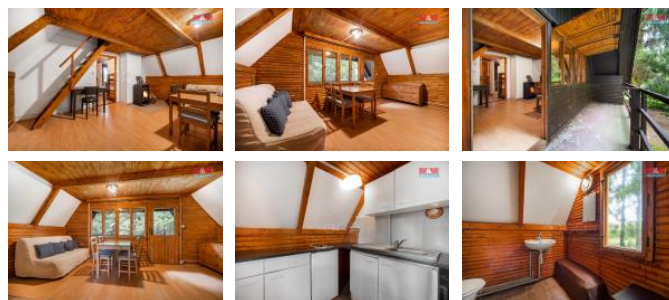

## K prodeji, Chata, chalupa, stavba, 42 m2

Cena za nemovitost:

**1 900 000 K**

íslo inzerátu (ID): 4270813 Datum vydání: 24.10.2024

Lokalita:  
**Svitavy**

Nabízíme k prodeji chatu v obci Jedlová, která se nachází na pozemku o rozloze 390 m2. Chata o užité ploše 42 m2 je podsklepená a nachází se na odlehlém a klidném místě v lese, což zaručuje dostatek soukromí a klidu. Vytápění chaty je řešeno křbovými kamny, což dodává interiéru příjemnou atmosféru. Chata disponuje koupelnou, kuchyní, centrální místností a dvěma pokoji. Do chaty je zavedena elektřina, voda je čerpána ze studny. Ideální místo pro relaxaci v přírodě. Pro více informací kontaktujte makléře.

ID inzerátu ESO:	4270813
Inzerát aktualizován:	24.10.2024
Inzerát vydán:	18.08.2024
ID zakázky v RK:	900880946
Poloha objektu:	Samostatný
Budova je z:	Kámen
Stav:	Dobrý
Vlastnictví:	Osobní
Plocha:	42 m2
Plocha pozemku:	390 m2
Balkón:	ANO
Užitná plocha:	42 m2
Kód zakázky:	880946