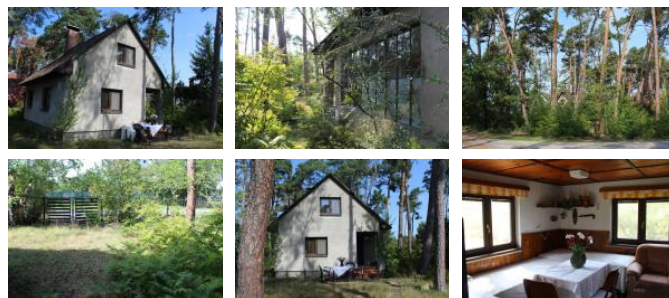

## K prodeji, Chata, chalupa, stavba, 43 m<sup>2</sup>

Cena za nemovitost:

**4 950 000 K**

Íslo inzerátu (ID): 4273892 Datum vydání: 02.01.2025

Lokalita:

**Praha-východ**

Hledáte pro svou rodinu chatu? V přírodě? A kousek od Prahy? S nádherným koupáním? Pak jste tu správně. Klikněte na šipku v kolečku a podívejte se na Videoprohlídku. Mám pro vás udržovanou, pěknou chatu, v klidném prostředí, na adrese U Jezera, v obci Lhota, Praha-východ. Až k chatě pojedete po obecní komunikaci. Chata o zastavěné ploše 43m<sup>2</sup> má 4 místnosti a nachází se na samostatné parcele s rozlohou 466m<sup>2</sup>. Stav nemovitosti je dobrý, chata je s láskou udržována. Do chaty je zavedena elektřina, voda je obecní, je tu studna, jímka a je možné se napít na kanalizaci. A pozor! Chcete lenořit u vody? 200 metrů je u jezera Lhota. Rádi jezdíte na kole, milujete turistiku nebo sbíráte houby? Lhota je vyhlášená rekreační oblast s nádhernými lesy, se spoustou cest pro turistiku a s krásnými cyklostezkami. Ve Lhotě je obchod, obecní úřad, jezdí sem autobus, autem je to do Staré Boleslavi 6 km, do Mělníka 18 a do Prahy jen 24 km. Toto místo je ideální pro ty, kteří hledají klidné místo obklopené přírodou, kde si mohou užívat relaxaci a koupání. Tak co myslíte? Je tato chata s nádherným koupáním pro vás to pravé? Pak mi zavolejte hned a domluvíme si prohlídku.

ID inzerátu ESO:	4273892
Inzerát aktualizován:	02.01.2025
Inzerát vydán:	30.08.2024
ID zakázky v RK:	23560
Budova je z:	Cihla
Stav:	Velmi dobrý
Plocha:	43 m <sup>2</sup>
Plocha pozemku:	423 m <sup>2</sup>
Užitná plocha:	43 m <sup>2</sup>
Podlahová plocha:	63 m <sup>2</sup>
Plocha zahrady:	423 m <sup>2</sup>
Zastavěná plocha:	43 m <sup>2</sup>