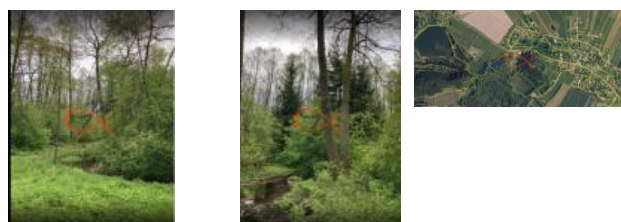

K prodeji, Pozemky, 4385 m²

íslo inzerátu (ID): 4275250 Datum vydání: 04.12.2024

Cena za nemovitost:

290 000 K

Lokalita:
Liberec

Nabízíme k prodeji pozemek o výměře 4 385 m² v obci Osečná, katastrální území Lázně Kundratice. Pozemek je vedený jako ostatní plocha, jiná plocha, porostlý olšemi, a jeho hranicí protéká říčka Ploučnice, což mu dodává přírodní kouzlo. V těsné blízkosti se nachází Chrástenský rybník, ideální místo pro odpočinek a rekreaci.

Vedlejší pozemek, vedený jako ostatní plocha a ostatní komunikace, je ve vlastnictví České republiky, což zajišťuje snadný přístup a infrastrukturu.

Lokalita je klidná, vhodná pro rekreační účely nebo investici.

ID inzerátu ESO:	4275250
Inzerát aktualizován:	04.12.2024
Inzerát vydán:	06.09.2024
ID zakázky v RK:	6799
Plocha:	4385 m²
Plocha pozemku:	4385 m²

KONTAKTNÍ ÚDAJE:

Tomáš Kocourek

Tel:

777 200 801

Email:

roznov@reality-kocourek.cz

Reality Kocourek s.r.o.

Tel:

777 200 801

Adresa:

Palackého 2205, 75661

Rožnov pod Radhoštěm

Web:

www.reality-kocourek.cz/