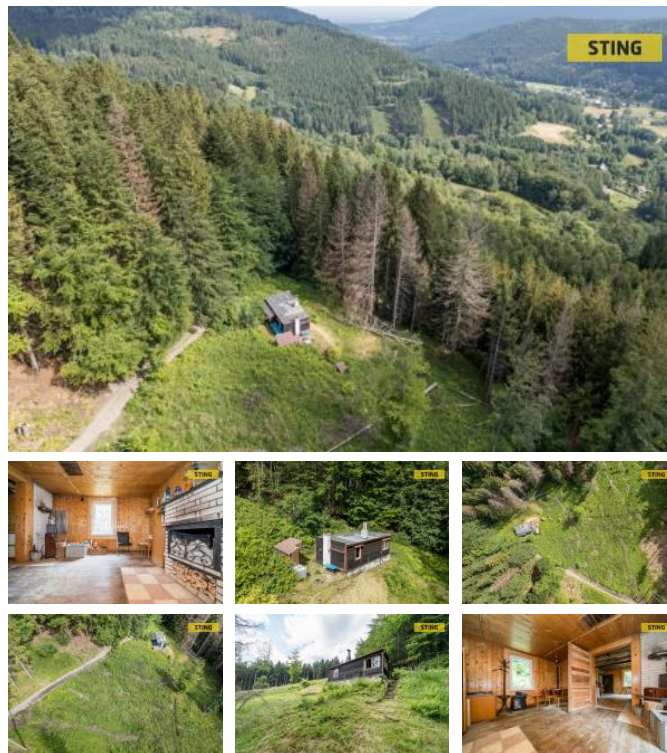

Chata je převážně v dobrém vodním stavu s několika modernizacemi, včetně renovace koupelny a instalace plastových oken. Je částečně podsklepena. Na pozemku se také nachází venkovní posezení, dřevník s úložným prostorem a suché WC. Elektrina je zajištěna agregátem, s rozvodem upravenými v chatě. Voda je dostupná z horského pramene. Nemovitost je situována ve svažitém terénu, s přístupem po asfaltové a dále nepevné komunikaci.

Rozsáhlý pozemek s celkovou výměrou 3025 m², skládající se z parcel (č. 2545/149 a 2545/156) vedené jako trvalý travní porost. Právnický přístup je zajištěn obecní komunikací s napojením na komunikaci ve správě Lesů ČR. Pozemky se nacházejí ve výšce cca 750 m n.m., což zajišťuje krásné výhledy a klidné prostředí. K příjezdu je doporučeno vozidlo s pohonem 4x4. Pozemky nejsou zasažované a nacházejí se v CHKO.

Malebná obec Krásná pod Lysou horou je ideálním místem pro klidný a zdravý život i rekreaci. Hledáte-li chatu s pozemky na samotě uprostřed přírody, tato nabídka je pro vás to pravé. Doporučujeme osobní prohlídku, abyste mohli plně ocenit krásu a potenciál této nemovitosti.

ID inzerátu ESO:	4258821
Inzerát aktualizován:	12.08.2024
Inzerát vydán:	29.06.2024
ID zakázky v RK:	130336
Budova je z:	Dřevostavba
Stav:	Dobrý
Plocha:	44 m ²
Užitná plocha:	60 m ²
Plocha pozemku:	3025 m ²
Zastavěná plocha:	44 m ²