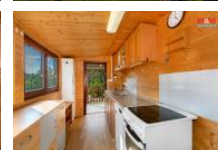

K prodeji, Chata, chalupa, stavba, 45 m2

Cena za nemovitost:

3 193 600 KÍslo inzerátu (ID): **4246310** Datum vydání: **28.11.2024**

Lokalita:

Píze -sever

Nabízíme k prodeji dvoupodlažní chatu +podkroví, v kat. obce erovice, situovanou v klidné a malebné části Hracholuské p ehrady s pozemkem o vel. 456 m2, užitná plocha iní 45 m2. Chata je zd ná obložená d evem, její stav je hodnocen jako nový, což p edstavuje skv lou p íležitost pro ty, kte í hledají nemovitost p ipravenou k okamžitému využití bez pot eby dalších investic. Skládá se ze 3 místností, které poskytují dostatek prostoru pro pohodové bydlení i odpo inkové víkendy. Tato chata poskytuje soukromí a klid, p í emž je stále v dosahu všech služeb a vybavenosti. Ideální místo pro ty, kte í cht jí užívat života v p írod s možností návratu k pohodlí vlastního domova. El. 220/380, vlastní 30m studna, el. bojler, oplocený pozemek. Neváhejte a ud lejte první krok k získání vašeho vysn ěného místa pro relaxaci a odpo ink. Cena odpovídá kvalit ě a lokalit ěto jedine ěné nabídce, kterých není mnoho. Pro více informací i domluvení prohlídky kontaktujte maklé ku.

ID inzerátu ESO:	4246310
Inzerát aktualizován:	28.11.2024
Inzerát vydán:	14.05.2024
ID zakázky v RK:	900872572
Poloha objektu:	Samostatný
Budova je z:	Smíšená
Stav:	Velmi dobrý
Vlastnictví:	Osobní
Plocha:	45 m2
Plocha pozemku:	456 m2
Balkón:	ANO
Užitná plocha:	45 m2
Kód zakázky:	872572