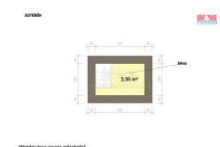

## K prodeji, Chata, chalupa, stavba, 45 m<sup>2</sup>

Cena za nemovitost:

**1 800 000 K**

íslo inzerátu (ID): **4308540** Datum vydání: **14.03.2025**

Lokalita:  
**Karlovy Vary**

Nabízíme k prodeji idylickou dřevěnou chatu v malebné části obce Velký Rybník. Tento samostatně stojící objekt se nachází na rozlehlém pozemku o velikosti 626 m<sup>2</sup> a je obklopen nádhernou přírodou, která poskytuje maximální soukromí a klid. Chata disponuje užitnou plochou 45 m<sup>2</sup> a je ve velmi dobrém technickém stavu, díky čemuž představuje ideální volbu pro ty, kteří hledají rekreační nemovitost v harmonickém prostředí. Konstrukce chaty je typicky dřevěná, což podtrhuje její kouzlo a autentičnost. Významným benefitem této nemovitosti je plánované napojení na veřejnou kanalizaci, která je aktuálně ve výstavbě a přinese budoucím majitelům vyšší komfort a bezproblémové užívání. Pokud hledáte únik od městského ruchu a toužíte po místě, kde si skutečně odpočinete, tato nemovitost je skvělou volbou. Pro více informací a termín prohlídky kontaktujte makléře. S financováním Vám rád poradí náš hypoteční specialista.

ID inzerátu ESO:	4308540
Inzerát aktualizován:	14.03.2025
Inzerát vydán:	03.02.2025
ID zakázky v RK:	900897733
Poloha objektu:	Samostatný
Budova je z:	Dřevostavba
Stav:	Velmi dobrý
Vlastnictví:	Osobní
Plocha:	45 m <sup>2</sup>
Plocha pozemku:	626 m <sup>2</sup>
Užitná plocha:	45 m <sup>2</sup>
Kód zakázky:	897733