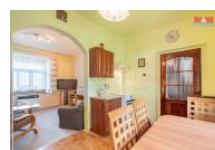

K prodeji, Chata, chalupa, stavba, 46 m2

Cena za nemovitost:

3 460 000 K

íslo inzerátu (ID): 4244140 Datum vydání: 06.06.2024

Lokalita:
Chrudim

Hledáte útočiště od městského shonu, místo pro relaxaci nebo prostor pro trávení víkendů s rodinou? Představujeme Vám k prodeji chalupu v idylické obci Licomice - Lipovec, která se nachází v klidné části okresu Chrudim. Plovodní chalupa s atmosférou a charakterem. Celková plocha pozemku 604m², zastavěná plocha 69m². Dispozice 3+1, pda, špajzka, koupelna s WC, pergola s krbem a příjemným posezením, místo pro bazén, udržovaná zahrada, parkování pro 2 vozy na pozemku. Chalupa je poástečné rekonstrukci, plynové topení, nové okna, venkovní rolety. Skvěle vybavená dílna s nářadím a možností si odkoupit sekačku, traktor s vlečkou aj.

Lokalita: nedaleko zámek Žleby, Sešská pehrada, rozhledna, fotbalové hřiště, koupaliště Vrdu 8 km, les 500m, áslav, Hlinsko. Kompletní zařízení je v ceně nemovitosti.

Pro více informací nebo domluvení prohlídky nás neváhejte kontaktovat.

ID inzerátu ESO:	4244140
Inzerát aktualizován:	06.06.2024
Inzerát vydán:	06.05.2024
ID zakázky v RK:	900870963
Poloha objektu:	Samostatný
Budova je z:	Kámen
Stav:	Dobrý
Vlastnictví:	Osobní
Plocha:	46 m²
Plocha pozemku:	604 m²
Užitná plocha:	46 m²
Kód zakázky:	870963