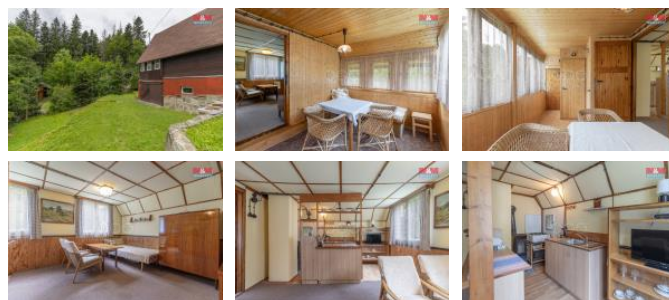

### Frýdek-Místek

K prodeji nabízíme útulnou podsklepenou chatu se dvěma nadzemními podlažními o celkové užité ploše 46 m<sup>2</sup>, situovanou na pozemku o celkové rozloze 368 m<sup>2</sup> v blízkosti obce Ostravice. Stav chaty hodnotíme jako dobrý. Dvě chaty nabízí celkem 4 místnosti, které svým novým majitelům poskytnou dostatek prostoru pro rekreaci a odpočinek od každodenního shonu. V chatě je elektrická, krbová kamna, sporák na plynovou láhev, voda je provedena z vrtné studny. Chata má splachovací WC a lze dobudovat také sprchový kout. Vlastní žumpa. Umístění chaty zaručuje dostatek soukromí v příjemném prostředí malebné přírody v samotném srdci Beskyd. Nemovitost je ideálním řešením pro ty, kdo hledají úkryt daleko od městského ruchu s možností vlastního zařízení dle individuálních předstáv. Chata je k dispozici okamžitě a je připravena k nastěhování. Pevně věříme, že toto idylické klidné místo s výhledem na horu Smrk splní očekávání i těch nejnáročnějších zájemců o klidnou a soukromou rekreaci v přírodě.

ID inzerátu ESO:	4260748
Inzerát aktualizován:	18.07.2024
Inzerát vydán:	08.07.2024
ID zakázky v RK:	900877706
Poloha objektu:	Samostatný
Budova je z:	Smíšená
Stav:	Dobrý
Vlastnictví:	Osobní
Plocha:	46 m <sup>2</sup>
Plocha pozemku:	336 m <sup>2</sup>
Užitná plocha:	46 m <sup>2</sup>
Kód zakázky:	877706