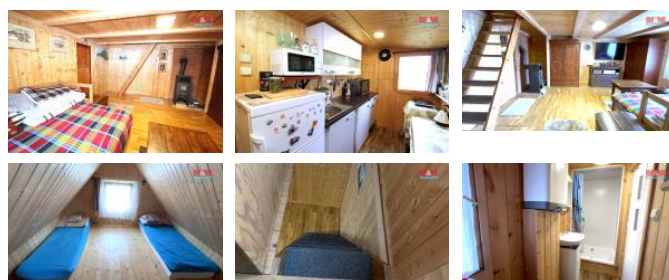

K prodeji, Chata, chalupa, stavba, 48 m2

Cena za nemovitost:

3 500 000 K

Íslo inzerátu (ID): 4227085 Datum vydání: 14.04.2024

Lokalita:

Litomyšl

Nabízíme k prodeji krásnou dřevěnou chatu s dispozicí 2+1 s celkovou užitnou plochou 48 m². V přízemí je malá kuchyňka, obývací pokoj, chodba a koupelna se sprchovým koutem a toaletou (32,16 m²). V patře je pak místo na odpočinek (16,42 m²). Suchý betonový sklep má 15 m². Nemovitost se nachází v klidné části obce Kozlovice (Záluží) u Roudnice nad Labem s výjimečně klidnou atmosférou a soukromím. Příjemný pozemek o rozloze 1750 m² poskytuje dostatečný prostor pro relaxaci, zahradničení a letní grilování. Najdete zde ovocné stromy i ořešák. Stav nemovitosti je velmi dobrý, chata je zateplená, odizolovaná s novou střešní krytinou, připojená na studnu, septik, na pozemek je zaveden veřejný vodovod. Nabízí tak ideální prostředí pro ty, kteří hledají únik od městského ruchu a příjemné místo pro víkendový odpočinek. Nezapomejte na přívětivost tohoto místa, které slibuje klid a soukromí v srdci přírody, s dobrým spojením do okolních měst. Vaše budoucí oáza klidu čeká právě na Vás.

ID inzerátu ESO:	4227085
Inzerát aktualizován:	14.04.2024
Inzerát vydán:	05.03.2024
ID zakázky v RK:	900865560
Poloha objektu:	Samostatný
Budova je z:	Dřevostavba
Stav:	Velmi dobrý
Vlastnictví:	Ostatní
Plocha:	48 m ²
Plocha pozemku:	1524 m ²
Užitná plocha:	48 m ²
Kód zakázky:	865560