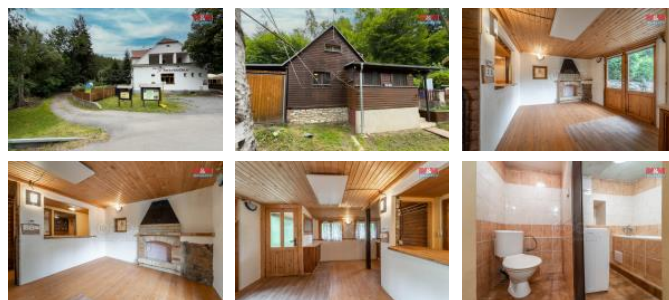

## K prodeji, Chata, chalupa, stavba, 48 m<sup>2</sup>

Cena za nemovitost:

**2 900 000 K**Íslo inzerátu (ID): **4260752** Datum vydání: **22.07.2024**

Lokalita:

**Rakovník**

V údolí Tyterského potoka, nedaleko známé restaurace U rozvodíka, za dvěma malými brody, se ve stejnojmenné osadě nachází Vaše budoucí chata s možností celoročního užívání - o dispozici 3+kk s podkrovím a zahradou, která poskytuje naprosté soukromí. Chata je postavena na betonové podezdívce, z části podsklepená, napojena na elektřinu, voda se čerpá z nového 16 m vrtu, odpad je řešen jímkou. Ohřev vody zajišťuje bojler, umístěný v garáži. Vytápění krbem, krbovými kamny nebo topnými infrapanely. Zahradní domek a garáž jsou připraveny pro uskladnění všech potřebných chatových potřeb. Letní kuchyň zjednoduší Vaše veškeré grilování na zastřešené terase, která je připravena i pro bazén nebo vířivku. Veškeré občanské zázemí je v blízkém, 7 km vzdáleném, Králověpoříčí, na nájezdu na D5 v Berouně jste za 35 minut. Možnost zástavy pro čerpání hypotéky.

ID inzerátu ESO:	4260752
Inzerát vydán:	08.07.2024
Inzerát aktualizován:	22.07.2024
ID zakázky v RK:	900877699
Poloha objektu:	Samostatný
Budova je z:	Smíšená
Stav:	Dobrý
Vlastnictví:	Osobní
Plocha:	48 m <sup>2</sup>
Plocha pozemku:	559 m <sup>2</sup>
Parkování:	Garáž
Užitná plocha:	48 m <sup>2</sup>
Kód zakázky:	877699