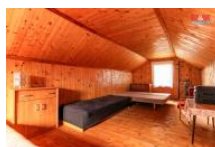

K prodeji, Chata, chalupa, stavba, 48 m2

Cena za nemovitost:

1 990 000 K

Íslo inzerátu (ID): 4273171 Datum vydání: 24.10.2024

Lokalita:
Liberec

V malebné vesni ce Chotyn , vedle osady Grabštejn na jihovýchodním okraji Hrádku nad Nisou nabízíme k prodeji zahradu s chatou. Chata je k celoro nímu užívání, nebo k rekreaci. V p ízemí obývací ást s kuchy ským koutem. Do patra vedou dřev ěné mlyná ské schody kde je ložnice se 4 l žky, palubkové obložení st ěn. Do chaty je zavedena elekt ina a voda z řadu. Na oplocené zahrad ě jsou postaveny k řny a suché WC. V kupní cen ě je veškeré vybavení nábytkem a spot ebi i. V sí na úpatí Lužických hor protéká Lužická Nisa, na jejím okraji je Václavická p ehrada, využívaná k ryba ění, 16 km do m ěsta Liberce. V blízkosti rekrea ní areál Kristýna, která se nachází v krásném prost edí mladého lesa na trojmezí ěch, N ěmecka a Polska. Díky své poloze jde o klidné místo k relaxaci a odpo ěnku s možností umístit na pozemek mobilheim a využít nemovitost k trvalému bydlení. Volné k okamžitému užívání.

ID inzerátu ESO:	4273171
Inzerát aktualizován:	24.10.2024
Inzerát vydán:	27.08.2024
ID zakázky v RK:	900883346
Poloha objektu:	Samostatný
Budova je z:	D ěvostavba
Stav:	Velmi dobrý
Vlastnictví:	Osobní
Plocha:	48 m2
Plocha pozemku:	322 m2
Užitná plocha:	48 m2
Kód zakázky:	883346