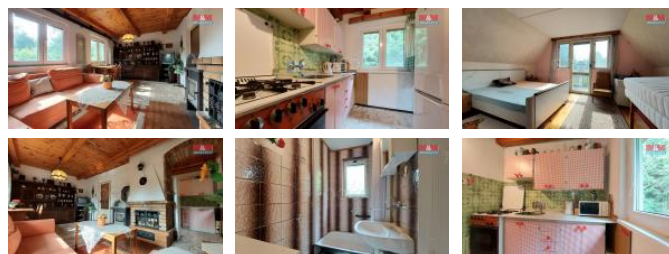

K prodeji, Chata, chalupa, stavba, 49 m²

Cena za nemovitost:

2 180 000 K

Íslo inzerátu (ID): 4272515 Datum vydání: 27.08.2024

Lokalita:
eské Bud jovice

Exkluzivní nabídka zděné patrové chaty, ve vyhledávané lokalitě chatové oblasti Klady, nedaleko římovské pehrady u řeky Malše, u obce Dolní Stropnice. Do chaty je zavedena voda z vlastní kopané studny, odpady svedeny do jímky, elektřina z velké části p vodní. K vytápění slouží nová krbová kamna v hlavní místnosti, ohřev vody řešen bojlerem. V přízemí se nachází prostorná vstupní veranda, obývací pokoj, kuchyňa, koupelna se sprchou a toaleta. V patře je pak prostorná ložnice se vstupem na balkon. Okna v přízemních obytných místnostech vyměněna za plastová a osazena žaluziemi. Zahrada o velikosti 481 m² je v nájmu od obce římov, s možností odkupu. Přístup po obecní komunikaci až k chatě. K parkování slouží vlastní garáž nebo připravená pozemku. Zastávka autobusu v dochozí vzdálenosti, dobrá dostupnost do eských Bud jovic. Restaurace v blízkosti. Více informací u makléřky, doporučujeme prohlídku.

ID inzerátu ESO:	4272515
Inzerát aktualizován:	27.08.2024
Inzerát vydán:	26.08.2024
ID zakázky v RK:	900883164
Poloha objektu:	Samostatný
Budova je z:	Cihla
Stav:	Velmi dobrý
Vlastnictví:	Osobní
Plocha:	49 m ²
Plocha pozemku:	100 m ²
Parkování:	Garáž
Balkón:	ANO
Užitná plocha:	49 m ²
Kód zakázky:	883164