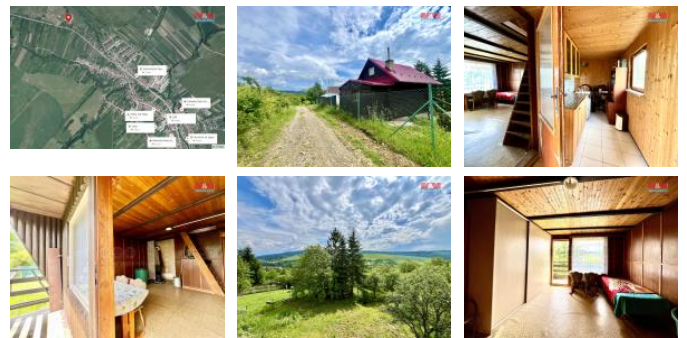

K prodeji, Chata, chalupa, stavba, 50 m2

Cena za nemovitost:

1 490 000 K

íslo inzerátu (ID): 4221320 Datum vydání: 28.11.2024

Lokalita:

Uherské Hradiště

Máme pro Vás připravenou chatu v obci Strání, která je umístěna v klidné, okrajové části. Chata stojí na pozemku s celkovou rozlohou 596 m², v malebné oblasti Bílých Karpat. Je situována 20 km od Uherského Brodu, 30 km od Uherského Hradiště a 50 km od Zlína. V suterénu najdete sklep s vrtanou studnou a šerpadem. Elektřina byla nedávno přivedena. Plocha obsahuje zádvě, kuchyň s plynovým sporákem a obývací pokoj s přístupem na balkon, odkud se naskýtá krásný výhled do okolí. Ve 2. NP se nachází prostorná podkrovní místnost s balkonem. Vytápění je zajištěno tuhými palivy. Přijezd k chatě vede dlešně po obecní asfaltové a makadamové komunikaci. Pozemek je kompletně oplocený a na něm se nachází zásoba dřeva na topení, velká nádrž na dešťovou vodu a kanalizace. Toaleta je suchá. Chata je k dispozici ihned. Pro více informací a domluvení prohlídky kontaktujte makléře.

| | |
|-----------------------|--------------------|
| ID inzerátu ESO: | 4221320 |
| Inzerát aktualizován: | 28.11.2024 |
| Inzerát vydán: | 13.02.2024 |
| ID zakázky v RK: | 900860519 |
| Poloha objektu: | Samostatný |
| Budova je z: | Smíšená |
| Stav: | Dobrý |
| Vlastnictví: | Osobní |
| Plocha: | 50 m ² |
| Plocha pozemku: | 596 m ² |
| Užitná plocha: | 50 m ² |
| Kód zakázky: | 860519 |