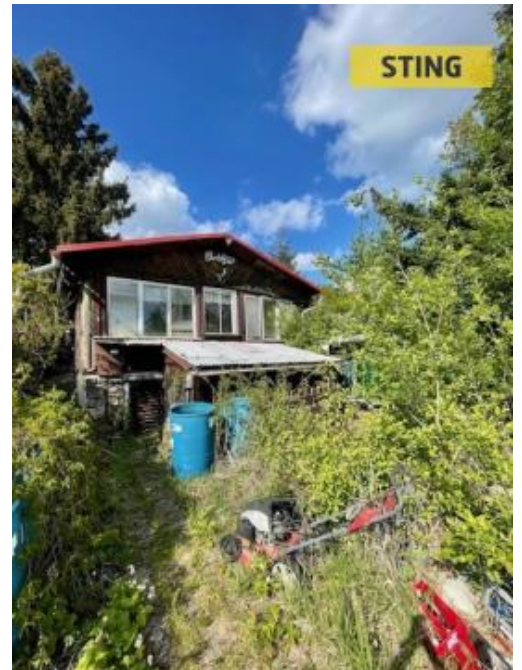

K prodeji, Chata, chalupa, stavba, 50 m2

Cena za nemovitost:

990 000 K

íslo inzerátu (ID): 4241509 Datum vydání: 30.12.2024

Lokalita:

Uherské Hradiště

Chata je určena k celkové rekonstrukci nebo k odstranění a následné výstavbě nové chaty. K dispozici je již vypracovaný projekt pro stavební úpravy a přístavbu. Tento projekt zahrnuje veškerou dokumentaci nezbytnou pro výstavbu. Avšak, lhůta pro vydání stavebního povolení vypršela, a proto je nutné obnovit toto povolení. Chata, která zahrnuje krytou terasu a sklep, je zhotovena z dřeva a má zajištěný elektrický přívod a rozvod užitkové vody ze studny. WC je suché a na zadní části pozemku se nachází další obytná chatka, která vyžaduje rekonstrukci pro přespání. Celý pozemek má rozlohu 947 m² a je osázen ovocnými stromy. Vzhledem k blízkosti lyžařského areálu v Osvětimanech by mohla být chata využívána celoročně po dokončení rekonstrukce. Nedaleko chaty je studánka s pitnou vodou. Do konce ledna 2025 nabízíme prostřednictvím našeho partnera úrokovou sazbu od 4,79 % p.a. Více informací Vám sdělí náš specialista na prohlídce.

| | |
|-----------------------|--------------------|
| ID inzerátu ESO: | 4241509 |
| Inzerát aktualizován: | 30.12.2024 |
| Inzerát vydán: | 29.04.2024 |
| ID zakázky v RK: | 129861 |
| Budova je z: | Dřevostavba |
| Stav: | Před rekonstrukcí |
| Plocha: | 50 m ² |
| Užitná plocha: | 50 m ² |
| Plocha pozemku: | 947 m ² |
| Zastavěná plocha: | 50 m ² |