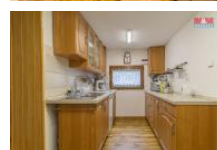

K prodeji, Chata, chalupa, stavba, 52 m²

Cena za nemovitost:

3 650 000 K

íslo inzerátu (ID): 4234028 Datum vydání: 05.04.2024

Lokalita:
Praha-západ

Nabízíme k prodeji chatu po kompletní rekonstrukci, která je vhodná k trvalému bydlení. Stojí na vlastním pozemku. Okolní pozemek o výměře 9.000 m² vlastní majitel z 1/5 (zbytek vlastní další 4 majitelé okolních chat). Každá chata využívá část pozemku kolem chaty o přibližné výměře 1806 m². Chata je dispozičně řešená vstupní halou, kuchyní, obývacím pokojem, ložnicí v podkroví, koupelnou s WC a sprchovým koutem a komorou. Součástí prodeje je veškeré vybavení chaty (včetně bazénu, vířivky, grilu, udrny), stačí si jen přivést osobní věci a můžete bydlet. Na terase je příjemné posezení a ideální prostor pro grilování. Krásná a upravovaná kaskádovitá zahrádka nabízí místo pro zahradní údržbu a odpočinek. Bazén a vířivka Vás jistě potěší. V horní části zahrady je skleník a dva zahradní domky. Krásný výhled a naprostý klid a soukromí potěší každého milovníka přírody. Neváhejte a pro více informací volejte našeho makléře

ID inzerátu ESO:	4234028
Inzerát aktualizován:	05.04.2024
Inzerát vydán:	02.04.2024
ID zakázky v RK:	900868661
Poloha objektu:	Samostatný
Budova je z:	Dřevostavba
Stav:	Po rekonstrukci
Vlastnictví:	Osobní
Plocha:	52 m²
Plocha pozemku:	25 m²
Užitná plocha:	52 m²
Kód zakázky:	868661