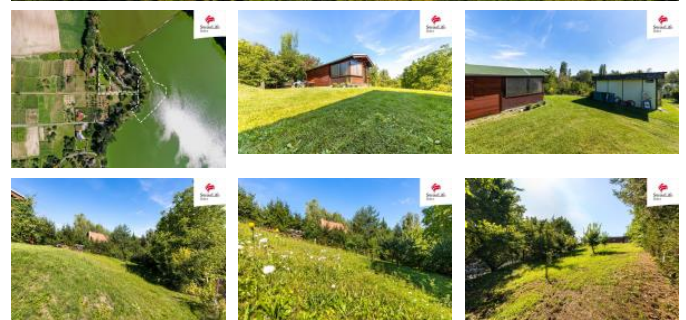

Velké Bílovice navíc nabízí dobrou dostupnost do Brna, a už se rozhodnete zvolit rychlou minutovou cestu autem, nebo o pár minut delší cestu IDS.

K pozemku a k rybníku vede vlastní příjezdová cesta, je tu připraveno napojení na vodu a elektřinu. Dle územního plánu lze pozemek využít pro rodinnou rekreaci a umístit zde chatu s podkrovím pro úložné prostory. Součástí prodeje je část rybníku Velký Bílovec.

Nabízí se Vám skvělá příležitost jak pro letní romantickou dovolenou, stejně jako pro víkendové přátelské rybaření, tak na investici. Pro více informací kontaktujte realitní makléřku.

Swiss Life Select Vám nabízí možnost vypracování nezávislého porovnání a tvorby hypotéky na míru dle Vašich požadavků a možností. Díky exkluzivním podmínkám u finančních institucí, perfektní znalosti trhu a kvalitnímu klientskému servisu se můžete spolehnout, že Vám doporučíme nejlepší financování Vaší nemovitosti a pomůžeme vyjít veškeré náležitosti.

ID inzerátu ESO:	4084130
Inzerát aktualizován:	07.01.2025
Inzerát vydán:	29.09.2022
ID zakázky v RK:	0
Plocha:	5214 m²
Plocha pozemku:	5214 m²

KONTAKTNÍ ÚDAJE:

Mgr. Petra Biberlová

Tel:

+420 800775577

Email:

info-

reality@swisslifeselect.cz

Swiss Life Select

Reality

Tel:

800 55 77 55

Adresa:

Pob ežní 620/3, 18600

Praha 8

Web:

<https://www.swisslife-reality.cz/>