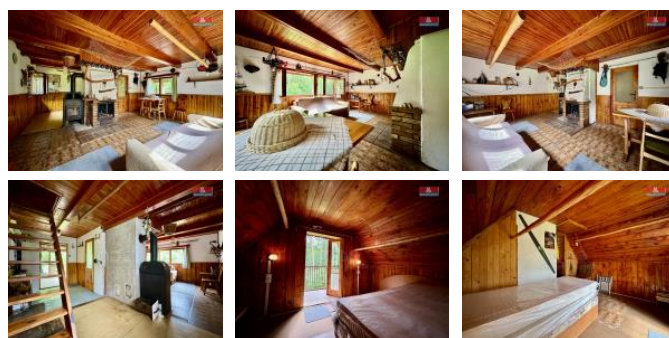

K prodeji, Chata, chalupa, stavba, 56 m2

Cena za nemovitost:

2 350 000 K

íslo inzerátu (ID): **4256698** Datum vydání: **22.07.2024**

Lokalita:
eské Bud jovice

Unikátní nabídka prodeje! Nabízíme k prodeji malebnou dřevěnou chatu na kamenné podezdívce, která se nachází v klidné části obce Pašovice, nedaleko p řehady Orlík, mimo zátopovou oblast. Nemovitost je samostatně stojící, obklopená přírodou a nabízí klid a soukromí pro své majitele. Tato útulná chata je umístěna na pozemku o výměře 813 m2 a disponuje celkovou užitnou plochou 56 m2. Chatu tvoří podzemní podlaží a jedno nadzemní podlaží s celkem třemi místnostmi, což poskytuje dostatek prostoru pro rodinnou rekreaci i trávení volného času. Chata se nachází ve velmi dobrém stavu a je ihned k dispozici novým majitelům. Nemovitost je ideální pro ty, kteří hledají odpočinek od každodenního ruchu města, chtějí být blízko vody a přírody. Tato nabídka představuje opravdovou příležitost pro milovníky přírody a klidu. Nečekejte dlouho a přijďte si prohlédnout toto jediné místo, které můžete být právem vašim novým útočištěm.

ID inzerátu ESO:	4256698
Inzerát aktualizován:	22.07.2024
Inzerát vydán:	21.06.2024
ID zakázky v RK:	900876940
Poloha objektu:	Samostatný
Budova je z:	Dřevostavba
Stav:	Dobrý
Vlastnictví:	Osobní
Plocha:	56 m2
Plocha pozemku:	813 m2
Balkón:	ANO
Užitná plocha:	56 m2
Kód zakázky:	876940