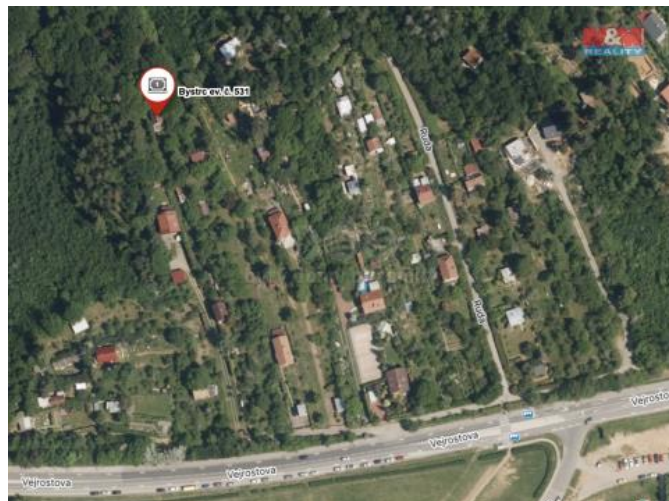

K prodeji, Chata, chalupa, stavba, 58 m²

Cena za nemovitost:

590 000 K

íslo inzerátu (ID): 4273280 Datum vydání: 24.10.2024

Lokalita:

Brno-m sto

Nabízíme k prodeji ideální 1/4 podíl chaty v malebné a klidné ásti Brno - Bystrc.

Tato samostatn stojící chata se nachází na vlastním pozemku o rozloze 800 m² a je situována v krásném a nerušeném prost edí ásti obce.

Chata má celkovou užitnou plochu 58 m² a nabízí obytný prostor rozd lený do n kolika místností ve dvou nadzemních podlažích.

Konstrukce je smíšená a celkový stav nemovitosti je velmi dobrý, což umož ũje okamžité užívání bez nutnosti v tších oprav.

Toto místo je ideální pro víkendové pobyty, relaxaci a út k od ruchu m sta, p esto však s výbornou dostupností do centra Brna.

Autem lze zajet až p ímo na pozemek, pop ípad MHD je na p ší ch zi.

Vhodné jako investice.

ID inzerátu ESO:	4273280
Inzerát aktualizován:	24.10.2024
Inzerát vydán:	27.08.2024
ID zakázky v RK:	900882100
Poloha objektu:	Samostatný
Budova je z:	Smíšená
Stav:	Velmi dobrý
Vlastnictví:	Osobní
Plocha:	58 m ²
Plocha pozemku:	800 m ²
Užitná plocha:	58 m ²
Kód zakázky:	882100