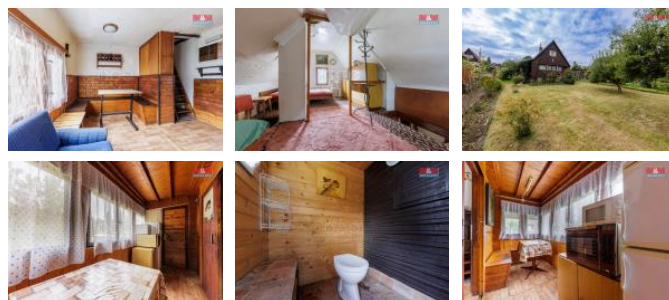

K prodeji, Chata, chalupa, stavba, 60 m2

Cena za nemovitost:

1 999 000 K

Íslo inzerátu (ID): 4272591 Datum vydání: 21.09.2024

Lokalita:
Cheb

Nabízíme k prodeji samostatně stojící chatu v nádherné a klidné části obce Mechová v bezprostřední blízkosti pehrady Jesenice. Tato nemovitost je ideální pro ty, kteří hledají únik od městského shonu a chtějí si zrekonstruovat chatu dle svých představ. Chata má dvě nadzemní podlaží a jedno podzemní podlaží. Celkem zde najdete tři místnosti s užžitnou plochou 60m2. Chata je umístěna na pozemku o rozloze 402m2, což poskytuje dostatek prostoru pro venkovní aktivity nebo zahradničení. Konstrukce nemovitosti je smíšená a aktuální stav je před rekonstrukcí, což umožní novému majiteli zrealizovat vlastní nápady a vize. Pokud hledáte objekt na klidném místě s možností upravit si jej podle svých preferencí, tato chata v Mechové je ideální volbou. Neváhejte nás kontaktovat pro více informací nebo prohlídku.

ID inzerátu ESO:	4272591
Inzerát aktualizován:	21.09.2024
Inzerát vydán:	26.08.2024
ID zakázky v RK:	900882363
Poloha objektu:	Samostatný
Budova je z:	Smíšená
Stav:	Před rekonstrukcí
Vlastnictví:	Osobní
Plocha:	60 m2
Plocha pozemku:	402 m2
Užitná plocha:	60 m2
Kód zakázky:	882363