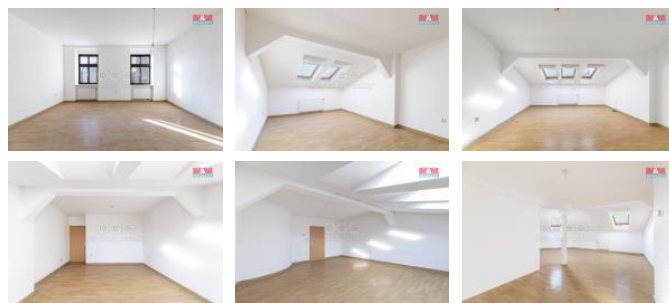

K prodeji, Komer ní prostory, 600 m2

Cena za nemovitost:

0 K

íslo inzerátu (ID): 4304344 Datum vydání: 07.03.2025

Lokalita:
Karviná

Dovoluji si Vám nabídnout ke koupi nájemní d m v centru eského T šína. Nemovitost se nachází v centru m sta s výbornou dostupností všech služeb, což z ní d lá atraktivní p íležitost pro investory a podnikatele, protože tato nemovitost nabízí široké možnosti využití díky kombinaci bytových a nebytových prostor . V dom se nachází šest bytových jednotek. V 3. NP se nachází dva byty 2+1 a jeden byt 3+1. V 4. NP se nachází atypické byty, dvakrát 2+1 a jedenkrát 3+1. Byty mají kuchy ské linky. Vytáp ní a oh ev vody je plynovými kotly. V 2. NP se nacházejí kancelá ské prostory se spole ným sociálním za ízením a kuchy kou. V p ízemí domu jsou obchodní prostory a bar se zázemím. Do obou prostor jsou samostatné vstupy. Všechny komer ní prostory jsou vytáp né plynovými kotly, stejn tak je zajišt n oh ev teplé vody. V suterénu se nachází prostory diskotéky. D m je napojen na kanalizaci, elekt inu a internet. Pro více informací m kontaktujte, t ším se na Vás.

ID inzerátu ESO:	4304344
Inzerát aktualizován:	07.03.2025
Inzerát vydán:	14.01.2025
ID zakázky v RK:	900895978
Budova je z:	Cihla
Stav:	Dobrý
Vlastnictví:	Osobní
Nebytová plocha:	600 m2
Plocha pozemku:	496 m2
Užitná plocha:	600 m2
Kód zakázky:	895978