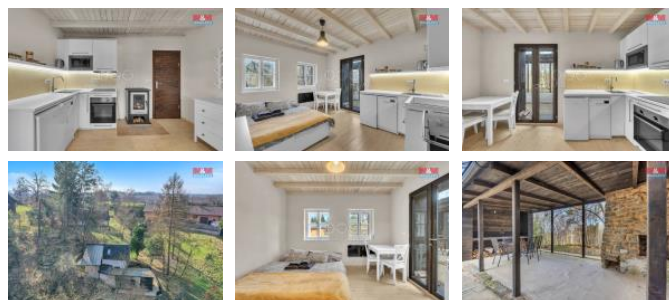

## K prodeji, Chata, chalupa, stavba, 63 m2

Cena za nemovitost:

**6 250 000 K**

íslo inzerátu (ID): 4230507 Datum vydání: 15.07.2024

Lokalita:  
**Jičín**

Nabízíme ke koupi jedine nou nemovitost zasazenou ve skále na kraji CHKO Český ráj v obci Dršť kryje o celkové podlahové ploše 63 m2. Je možné objekt využívat k trvalému bydlení, jako chalupu, nebo rekrea ní objekt k pronájmu. D m se nachází na okraji vesnice u lesa, s obecní cestou až k objektu, je dva roky po rozsáhlé rekonstrukci se zárukou. Objekt má prvky chytré domácnosti, vytáp ní, oh ev teplé vody, kamerový dohled, m ení vlhkosti, v trání, odemykání, dále obecní vodovod, jímku se vsakem. Na d m navazuje zast ešené venkovní posezení (20 m2), sou ástí je i sklípek vytesaný ve skále. Nyní je d m využíván k rekrea ním pobyt m, objekt je koncipován jako dva samostatné apartmány s vlastními vchody, mezi podlažími spojené vnit ním schodišt m. Dojezdová vzdálenost z Prahy je 40minut. Veškerá ob anská vybavenost se nachází v Jičín (8 km), nebo v Sobotce (6 km). Platba hotov , nebo na hypotéku, pom žeme s vy ízením.

ID inzerátu ESO:	4230507
Inzerát aktualizován:	15.07.2024
Inzerát vydán:	18.03.2024
ID zakázky v RK:	900866460
Poloha objektu:	Samostatný
Budova je z:	Cihla
Stav:	Po rekonstrukci
Vlastnictví:	Osobní
Plocha:	63 m2
Plocha pozemku:	202 m2
Užitná plocha:	63 m2
Kód zakázky:	866460