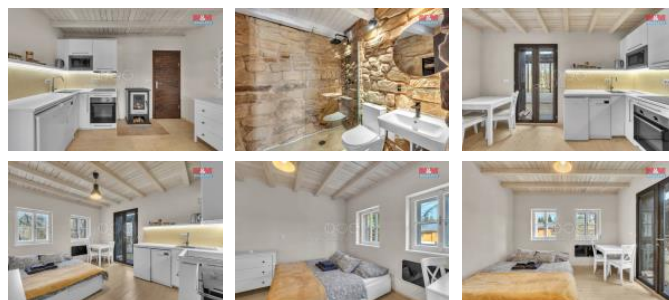

## K prodeji, Chata, chalupa, stavba, 63 m<sup>2</sup>

Cena za nemovitost:

**5 950 000 K**

íslo inzerátu (ID): 4278154 Datum vydání: 28.11.2024

Lokalita:  
Jičín

Chalupa se dvěma apartmány, v současné podobě ideální na krátkodobé komerční pronájmy. Nemovitost je zasazena ve skále na kraji CHKO Český ráj v obci Držtý kryje o celkové podlahové ploše 63 m<sup>2</sup>. V případě, že chcete chalupu k odpočinku, nebo trvalému bydlení rádi interiéru předěláme pro Vaše potřeby, úprava bude v inzerované prodejní ceně. Možné úpravy pro trvalé bydlení, nebo chalupa není jsou znázorněny v přílohy. Dům se nachází na okraji vesnice u lesa, s obecní cestou až k objektu, je dva roky po rozsáhlé rekonstrukci se zárukou. Objekt má prvky chytré domácnosti, vytápění, ohřev teplé vody, kamerový dohled, měření vlhkosti, vlnění, odemykání, dále obecní vodovod, jímku. Na dům navazuje zastřešené venkovní posezení (20 m<sup>2</sup>), součástí je i sklípěk vytesaný ve skále. Nyní je dům využíván k rekreačním pobytům, objekt je koncipován jako dva samostatné apartmány s vlastními vchody, mezi podlažními spojené vnitřním schodištěm. Dojezdová vzdálenost z Prahy je 40 minut.

ID inzerátu ESO:	4278154
Inzerát aktualizován:	28.11.2024
Inzerát vydán:	16.09.2024
ID zakázky v RK:	900885081
Poloha objektu:	Samostatný
Budova je z:	Cihla
Stav:	Po rekonstrukci
Vlastnictví:	Osobní
Plocha:	63 m <sup>2</sup>
Plocha pozemku:	202 m <sup>2</sup>
Užitná plocha:	63 m <sup>2</sup>
Kód zakázky:	885081