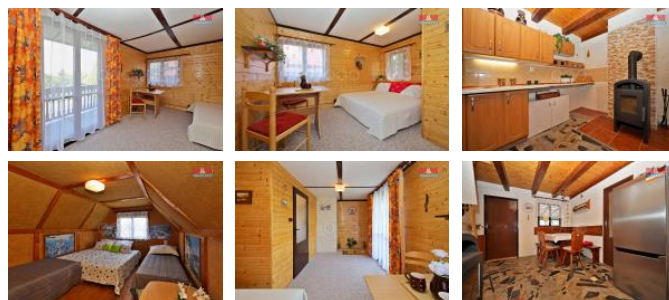

## K prodeji, Chata, chalupa, stavba, 65 m2

Cena za nemovitost:

**1 999 000 K**

íslo inzerátu (ID): 4299297 Datum vydání: 19.02.2025

Lokalita:

**Havlík v Brod**

Váš život je plný stresu a nepřetržitého shonu? Pak je tu pro Vás jedno místo, které Vám nabízí ten nejužasnější únik do přírody, který jste si kdy představovali. Na kraji obce Rozsochatec se nachází jedinečná chata, která se stala symbolem harmonie a pohody pro všechny, kdo touží po opravdovém odpočinku v přírodě. Stojí na vlastním pozemku 241 m<sup>2</sup> a z pergoly si můžete užít nádherný výhled do okolní krajiny. V chatě je zavedena elektřina i pitná voda, a tak zde najdete útulnou koupelnu s toaletou. Vytápění je řešeno keramickými kameny a obrovskou výhodou je vnitřní schodiště, které propojuje všechny patra. Na zahradě roste mnoho okrasných rostlin a keřů. Vedle chaty se nachází plechová kůlna a dřevěný zahradní domek na nářadí. Tato chata Vám splní Vaše sny o dokonalém odpočinku v přírodě. Kontaktujte makléře a domluvte si s ním svůj termín prohlídky. Operativně můžeme i o víkendech.

ID inzerátu ESO:	4299297
Inzerát aktualizován:	19.02.2025
Inzerát vydán:	12.12.2024
ID zakázky v RK:	900893587
Poloha objektu:	Samostatný
Budova je z:	Smíšená
Stav:	Velmi dobrý
Vlastnictví:	Osobní
Plocha:	65 m <sup>2</sup>
Plocha pozemku:	241 m <sup>2</sup>
Lodžie:	ANO
Užitná plocha:	65 m <sup>2</sup>
Kód zakázky:	893587