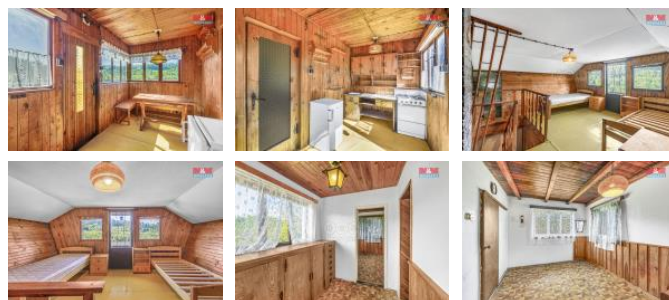

Tato jedinečná chata je postavena na vlastním pozemku o celkové rozloze 681 m<sup>2</sup>, je z části podsklepena, disponuje dvěma nadzemními podlažními a balkónem s krásným výhledem.

Pozemek je rozdělen na dvě parcelní úseky a na každé parcele se nachází samostatná stavba s číslem evidenčním, kde jedna z nich je využívána jako kůlna s dílnou, což přináší flexibilitu v jejím využití.

Zavolejte si o prohlídku a dostanete více informací.

ID inzerátu ESO:	4249665
Inzerát aktualizován:	18.07.2024
Inzerát vydán:	28.05.2024
ID zakázky v RK:	900873239
Poloha objektu:	Samostatný
Budova je z:	Smíšená
Stav:	Dobrý
Vlastnictví:	Osobní
Plocha:	66 m <sup>2</sup>
Plocha pozemku:	681 m <sup>2</sup>
Balkón:	ANO
Užitná plocha:	66 m <sup>2</sup>
Kód zakázky:	873239