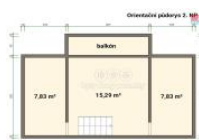

K prodeji, Chata, chalupa, stavba, 66 m²

Cena za nemovitost:

4 707 500 K

íslo inzerátu (ID): 4249665 Datum vydání: 28.11.2024

Lokalita:
Praha-východ

Nabízíme Vám k prodeji útulnou chatu se zahradou, která se nachází v klidné části obce Mnichovice u í an.

Tato chata je postavena na vlastním pozemku o celkové rozloze 681 m², je z části podsklepena, disponuje dvěma nadzemními podlažími a balkónem s krásným výhledem do údolí. Udržovaná zahrada se vzrostlou zelení nabízí klid a soukromí.

Pozemek s chatou se prodává jako celek, je ale rozdělen na dvě parcelní ísla a na každé parcele se nachází samostatná chata s íslem evidenčním, kde jedna z nich je využívána jako k ína s dílnou. Vytápění chaty je lokální a o dostatek vody se starají dvě studny přímo na pozemku.

P íjezdová cesta je zpevněná a pohodlí parkování na pozemku zajišťují vrata s elektrickým pohonem.

Vyhledávaná lokalita Mnichovice u í an je známa krásnou přírodou a dobrou dostupností do hlavního města Prahy.

Zavolejte si o prohlídku a dostanete více informací.

ID inzerátu ESO:	4249665
Inzerát aktualizován:	28.11.2024
Inzerát vydán:	28.05.2024
ID zakázky v RK:	900873239
Poloha objektu:	Samostatný
Budova je z:	Smíšená
Stav:	Dobry
Vlastnictví:	Osobní
Plocha:	66 m²
Plocha pozemku:	681 m²
Balkón:	ANO
Užitná plocha:	66 m²
Kód zakázky:	873239