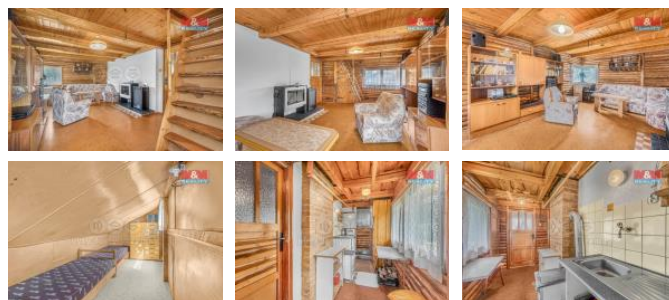

## K prodeji, Chata, chalupa, stavba, 69 m2

Cena za nemovitost:

**3 490 000 K**

íslo inzerátu (ID): 4287608 Datum vydání: 04.01.2025

Lokalita:

**Praha-východ**

Prodej chaty v obci St íbrná Skalice, jihovýchodním sm rem od Prahy. Objekt se nachází v osad Ě Na Hradcích. Zastav ěná plocha je 30 m2, plocha zahrady je 373 m2. D ěv ěná chata je postavena na kamenn ě podezdívce, s garáží v p ízemí. Objekt má eviden ění íslo a je napojen na elekt inu, ve ejnou kanalizaci a obecní vodovod. Okna jsou d ěv ěná se zdvojen ěm sklem. V chat ě je zd ěný komín. Na oh ěv chaty v chladn ějším po ásí jsou používána kamna. Na p ípravu jídla se používala kuchy ská kamna. Zastav ěná plocha je 35 m2, plocha zahrady je 446m2. Objekt je v udržovan ěm stavu.

ID inzerátu ESO:	4287608
Inzerát vydán:	23.10.2024
Inzerát aktualizován:	04.01.2025
ID zakázky v RK:	900889257
Poloha objektu:	Samostatný
Budova je z:	D ěvostavba
Stav:	Dobrý
Vlastnictví:	Osobní
Plocha:	69 m2
Plocha pozemku:	403 m2
Parkování:	Garáž
Užitná plocha:	69 m2
Kód zakázky:	889257