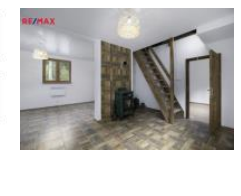

Domu disponuje dvěma moderními stylovými koupelnami se 2 sprchovými kouty a 2 WC s kvalitním designem, jež dodávají prostotu nádech luxusu. Obě koupelny mají elektrické topné žebříky.

Po dřevěných schodech do patra se dostanete do velkoryse pojatého otevřeného prostoru, který je ideální pro vytvoření dalšího útulného spaní.

Nová stěcha je na nemovitosti plechová, nemovitost je zateplená, plechová, okna plastové, v celém objektu jsou nové dřevěné dveře.

Celá nemovitost je z vnější strany obložena originální dřevěným obložěním, které je určeno přímo na roubenky.

Před nemovitostí naleznete dostatek prostoru, který nabízí široké možnosti pro vytvoření oázy zábavy a relaxace třeba na umístění dřevěného hřiště, koupacího sudu, vířivky pro letní osvěžení, nebo pergoly na grilování. Rovněž zde můžete umístit i dřevěné hřiště pro malé dobrodruhy.

Obec Bílá je vyhlášeným místem pro sport, lyžování a turistiku. Lyžařský Ski areál je vyhlášený svými sjezdovými lyžařskými tratěmi.

Je tady zábavní park pro děti, spousta restaurací a zábavy.

Pro děti je zde Medvědí stezka, která je ideální pohodová procházka pro rodiny i s kočárky a dřevěná kulika k dispozici na horní stanici lanové dráhy nebo v dřevěném parku.

Stezka Devjanka je místo, kde můžete své svaly připravit na zimní sezónu a nejen na ni s prvky na cvičení zakomponovanými do