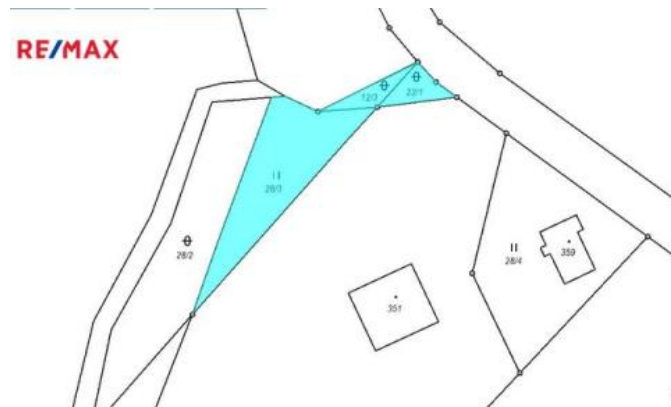

K prodeji, Pozemky, 716 m²

íslo inzerátu (ID): 4202878 Datum vydání: 18.05.2024

Cena za nemovitost:

590 000 K

Lokalita:
Prachatice

Nabízíme k prodeji pozemek t ech parcelních ísel s celkovou vým rou 716 m², který se nachází v katastrálním území Nové Hut . Pozemek je v t sném sousedství u parkovišt Plán . V zimn ýchozí místo pro b žka ské trat , docházkov í na sjezdové lyžování v nedalekém areálu zimních sport Zadov. V lét též využití turistiky í kola. V sousedství je i penzion Plán , kam si m žete zajít na n co dobrého. V roce 2021 bylo zažádáno o Územn í plánovací informace, dle kterého bylo za a) možno umístit stavbu dopravní infrastruktury, parkování, b) umístit stavbu pro bydlení za podmínek prostorových tj. výška stavby, zastavitelnost (k velikosti pozemku 76 m² lze zastav t 50% tj. 38 m², z toho nazemní využití 25% tj. 9,5 m² c) dopravní í technickou infrastrukturu. Doporu ení p edb žn konzultovat konkrétní zám r s orgánem ochrany p írody, p íp. s orgánem územního plánování. Pozemek p ístupný z asfaltové komunikace. Bez sítí. Pro více informací volejte.

ID inzerátu ESO:	4202878
Inzerát aktualizován:	18.05.2024
Inzerát vydán:	22.11.2023
ID zakázky v RK:	378130
Plocha:	716 m ²
Plocha pozemku:	716 m ²

KONTAKTNÍ ÚDAJE:

Nikola Bart šková

Tel:

+420728700424

Email: