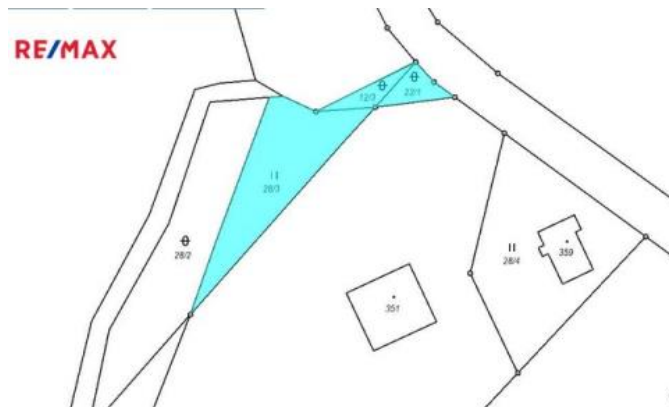

K prodeji, Pozemky, 716 m²

íslo inzerátu (ID): 4202878 Datum vydání: 23.12.2024

Cena za nemovitost:

590 000 K

Lokalita:
Prachatice

Nabízíme k prodeji pozemek t ech parcelních ísel s celkovou vým rou 716 m², který se nachází v katastrálním území Nové Hut . Pozemek je v t sném sousedství u parkovišt Plán . V zimn ýchozí místo pro b žka ské trat , docházkov í na sjezdové lyžování v nedalekém areálu zimních sport Zadov. V lét též využití turistiky í kola. V sousedství je i penzion Plán , kam si m žete zajít na n co dobrého. V roce 2021 bylo zažádáno o Územn í plánovací informace, dle kterého bylo za a) možno umístit stavbu dopravní infrastruktury, parkování, b) umístit stavbu pro bydlení za podmínek prostorových tj. výška stavby, zastavitelnost (k velikosti pozemku 76 m² lze zastav t 50% tj. 38 m², z toho nazemní využití 25% tj. 9,5 m² c) dopravní í technickou infrastrukturu. Doporu ení p edb žn konzultovat konkrétní zám r s orgánem ochrany p írody, p íp. s orgánem územního plánování. Pozemek p ístupný z asfaltové komunikace. Bez sítí. Pro více informací volejte.

ID inzerátu ESO:	4202878
Inzerát aktualizován:	23.12.2024
Inzerát vydán:	22.11.2023
ID zakázky v RK:	378130
Plocha:	716 m ²
Plocha pozemku:	716 m ²

KONTAKTNÍ ÚDAJE:

Nikola Bart šková

Tel:

+420728700424

Email: