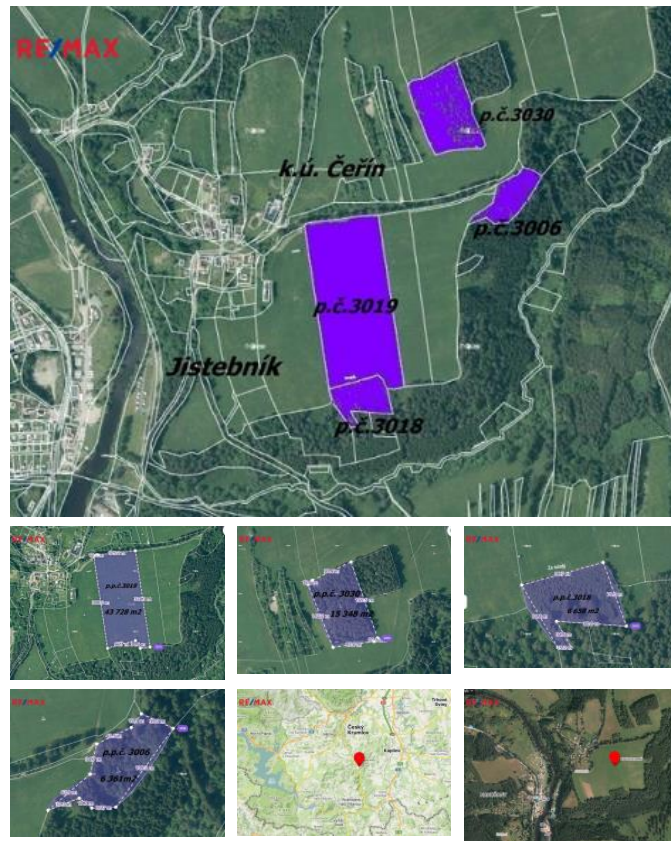

Cena za nemovitost:

5 900 000 K

Lokalita:
eský Krumlov

Nabízíme k prodeji pozemky nacházející se v krásném prostředí jižních ech v blízkosti eky Vltavy.

Jedná se o soubor ty pozemk o celkové vým e 72 095 m² v k.ú. e ín spadající pod obec Rožmitál na Šumav , okres eský Krumlov

-pozemek parc. . 3019 o evidované vým e 43728 m², trvalý travní porost

-pozemek parc. . 3018 o evidované vým e 6658 m², lesní pozemek

-pozemek parc. .3006 o evidované vým e 6361 m², lesní pozemek

-pozemek parc. . 3030 o evidované vým e 15348 m², lesní pozemek

K pozemku p.p. . 3019 vede p íjezdová zpevn ná cesta a na hranici pozemku je vybudována p ípojka elekt iny. Pozemek je rovinnatý, na slunném míst s krásným výhledem do okolí, vedený jako trvalý travní porost. V sou asné dob do konce r. 2025 je využíván k zem d lskému ekologickému hospoda ení. Na tento pozemek navazuje lesní pozemek p.p. . 3018. Další dva lesní pozemky p.p. . 3006 a 3030 jsou v t sné blízkosti. Pozemky se rozprostírají v malebném prostředí nádherné šumavské p írody nedaleko eky Vltavy. V blízkosti jsou oblíbené vodácké kempy, mnoho krásných turistických míst Rožmberk nad Vltavou, eský Krumlov 15 km, Lipno nad Vltavou 28 km.

Pro více informací nebo prohlídky mne prosím kontaktujte.

S financováním Vám ráda pomohu s naším odborným hypote ním maklé em.

ID inzerátu ESO:	4305718
Inzerát vydán:	22.01.2025
ID zakázky v RK:	405688
Plocha:	72095 m²
Plocha pozemku:	72095 m²

KONTAKTNÍ ÚDAJE:

Jana Slavíková

Tel:

+420605252401

Email:

jana.slavikova@re-max.cz

RE/MAX Dynamic

Tel:

Adresa:

**U erné v že 66/3, 370 01
eské Bud jovice**

Web:

www.remaxbudejovice.cz