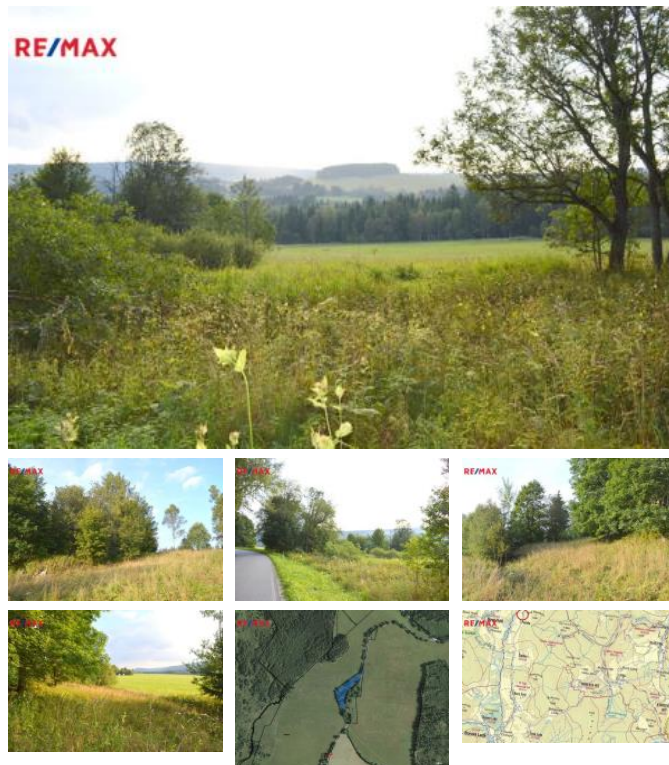

K prodeji, Pozemky, 8040 m²

íslo inzerátu (ID): 4077431 Datum vydání: 18.06.2024

Cena za nemovitost:

2 412 000 K

Lokalita:
Prachatice

Exkluzivn nabízíme pozemek v obci Borová Lada v katastrálním území Paseka u Borových Lad o celkové výměře 8040 m². Pozemek leží p i komunikaci, ze které je p ístup. Druh pozemku - evidovaný na KN jako ostatní plocha. Pozemek d íve zastav n šumavským stavením, nyní již drobné z statky základ . Pozemek není zahrnut v územním plánu obce, p ípadn možnost zažádat o zm nu územního plánu. Pozemek nyní místy s náletovými d evinami. P ípadn zájmu volejte realitního maklé e.

ID inzerátu ESO:	4077431
Inzerát aktualizován:	18.06.2024
Inzerát vydán:	06.09.2022
ID zakázky v RK:	348553
Plocha:	8040 m ²
Plocha pozemku:	8040 m ²

KONTAKTNÍ ÚDAJE:

Nikola Bartšková

Tel:

+420728700424

Email: