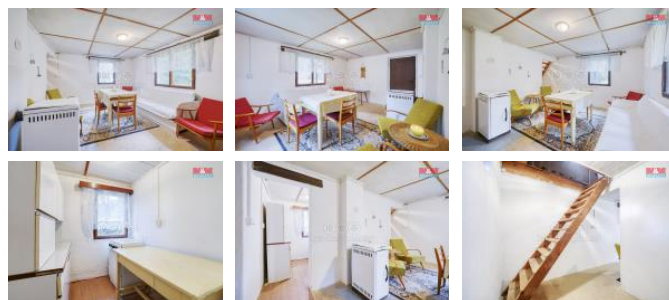

K prodeji, Chata, chalupa, stavba, 88 m2

Cena za nemovitost:

1 100 000 K

íslo inzerátu (ID): 4246219 Datum vydání: 28.11.2024

Lokalita:

Plze -sever

Prodej hezké dřevěné chaty v klidné části Horního Hradiště, umístěné na samostatném pozemku o rozloze 44 m². Tato nemovitost se skvěle hodí pro milovníky přírody, nabízí ideální podmínky pro houbaření a rybaření v okolí. Chata s dobrým stavem disponuje užitnou plochou 88 m², rozloženou do 2 nadzemních a 1 podzemního podlaží, celkem 4 místnosti nabízí dostatečný prostor pro rodinnou rekreaci i trvalé bydlení. Objekt stojí v lukrativní lokalitě katastrálního území Horního Hradiště, je postaven z přírodního materiálu, což dodává nemovitosti jedinečnou atmosféru. Příležitost pro každého, kdo hledá odpočinek v klidné části s možností využití okolních přírodních krás.

ID inzerátu ESO:	4246219
Inzerát aktualizován:	28.11.2024
Inzerát vydán:	14.05.2024
ID zakázky v RK:	900872935
Poloha objektu:	Samostatný
Budova je z:	Dřevostavba
Stav:	Dobrý
Vlastnictví:	Osobní
Plocha:	88 m ²
Plocha pozemku:	44 m ²
Lodžie:	ANO
Užitná plocha:	88 m ²
Kód zakázky:	872935