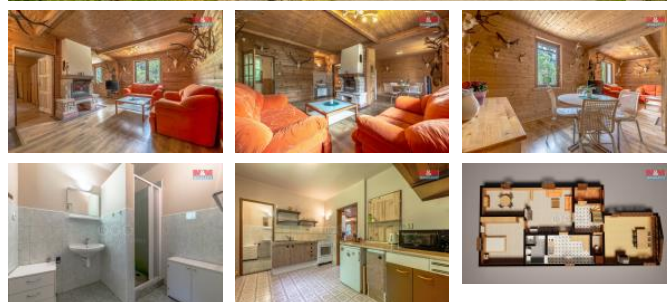

K prodeji, Chata, chalupa, stavba, 90 m²

Cena za nemovitost:

9 000 000 K

Íslo inzerátu (ID): 4234122 Datum vydání: 29.07.2024

Lokalita:
Liberec

Lovecká chata na samotě, v jediné lokalitě podhůří Jizerských hor, Jizerskohorské bučiny (UNESCO). Dům je obklopen lesy a na dohled i přirodní koupání – Šolc v rybníku. K objektu chaty se nabízí i pozemky celkem až 22389 m², které lze pak využít k dalším záležitostem a aktivitám do budoucna. Samotný dům je udržovaný ve velmi dobrém stavu, probíhala zde rekonstrukce v etnickém stylu oken. V přízemí velký obývací pokoj s krbem a jídelnou, samostatná kuchyně, ložnice a koupelna. V patře pak další dva pokoje a WC. Vedle domu pak navazuje prostorná krytá terasa – zimní zahrada s grilem. Lokalita vybízí ke sportovním a turistickým aktivitám, hrad a zámek i malý pivovar ve Frýdlantu. Pro cyklisty je známý Singltrek, 4 stupňová obtížnost a celkem 80 km. V zimě je možno využít běžecích tratí v Jizerských horách i sjezdového lyžování v Polsku - lyžařský areál Stóg Izerski sjezdovka 2172 m nebo lyžařské středisko LIBEREC. V létě pak nádherné koupání i jachting nabízí jezero Bersdorfer See v okolí mečku.

ID inzerátu ESO:	4234122
Inzerát aktualizován:	29.07.2024
Inzerát vydán:	02.04.2024
ID zakázky v RK:	900868384
Poloha objektu:	Samostatný
Stav:	Velmi dobrý
Vlastnictví:	Osobní
Plocha:	90 m ²
Plocha pozemku:	18666 m ²
Užitná plocha:	90 m ²
Kód zakázky:	868384