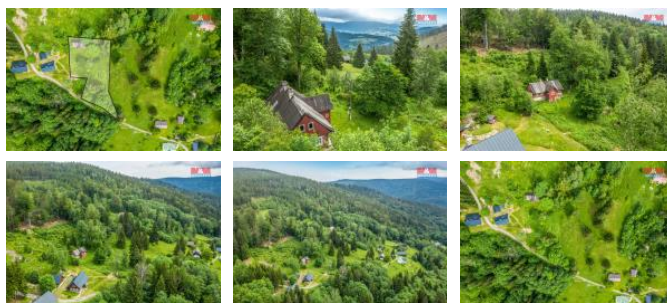

K prodeji, Chata, chalupa, stavba, 90 m2

Cena za nemovitost:

12 500 000 KÍslo inzerátu (ID): **4257509** Datum vydání: **22.07.2024**Lokalita:
Semily

Nabízíme k prodeji stavební pozemek na výjimečném místě v Pasekách nad Jizerou, místní části Havírna. Na pozemku o celkové výměře téměř 3.000 m² stojí chalupa ve špatném stavu, lze ale zachránit. Díky nádherné okolní přírodě a naprostém klidu se zde nabízí úplně nová výstavba dle vlastního projektu. Majitel má již hotové povolení na septik a vrtanou studnu. Je prakticky vše předjednáno na KRNAPu, jako jsou například rostlinky, posudek na netopýry, kde může být staveniště, doprava materiálu atd. Lze tedy projektovat studii a následně povolit stavební úpravy, ve všem je souhlasný majitel připraven v případě zájmu být nápomocen. Na krásě tohoto pozemku přidává horský potok lemující hranici pozemku, místo je určené pro náročným klientům na klid a soukromí.

ID inzerátu ESO:	4257509
Inzerát aktualizován:	22.07.2024
Inzerát vydán:	25.06.2024
ID zakázky v RK:	900877502
Poloha objektu:	Samostatný
Budova je z:	Smíšená
Stav:	Před rekonstrukcí
Vlastnictví:	Osobní
Plocha:	90 m ²
Plocha pozemku:	2828 m ²
Užitná plocha:	90 m ²
Kód zakázky:	877502