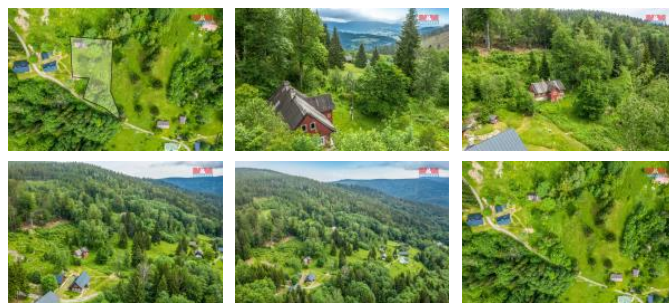

K prodeji, Chata, chalupa, stavba, 90 m2

Cena za nemovitost:

9 900 000 KÍslo inzerátu (ID): **4257509** Datum vydání: **28.11.2024**Lokalita:
Semily

Nabízíme k prodeji stavební pozemek na výjimečném místě v Pasekách nad Jizerou, místní části Havírna. Na pozemku o celkové výměře téměř 3.000 m² stojí chalupa ve špatném stavu, lze ale zachránit. Díky nádherné okolní přírodě a naprostém klidu se zde nabízí úplně nová výstavba dle vlastního projektu. Majitel má již hotové povolení na septik a vrtanou studnu. Je prakticky vše předjednáno na KRNAPu, jako jsou například rostlinky, posudek na netopýry, kde může být staveniště, doprava materiálu atd. Lze tedy projektovat studii a následně povolit stavební úpravy, ve všem je souhlasný majitel připraven v případě zájmu být nápomocen. Na krásě tohoto pozemku přidává horský potok lemující hranici pozemku, místo je určené pro náročným klientem na klid a soukromí.

ID inzerátu ESO:	4257509
Inzerát aktualizován:	28.11.2024
Inzerát vydán:	25.06.2024
ID zakázky v RK:	900877502
Poloha objektu:	Samostatný
Budova je z:	Smíšená
Stav:	Před rekonstrukcí
Vlastnictví:	Osobní
Plocha:	90 m ²
Plocha pozemku:	2828 m ²
Užitná plocha:	90 m ²
Kód zakázky:	877502