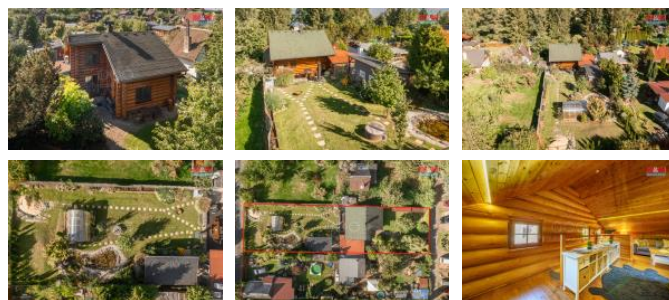

K prodeji, Chata, chalupa, stavba, 90 m2

Cena za nemovitost:

6 760 000 K

íslo inzerátu (ID): **4275616** Datum vydání: **24.10.2024**

Lokalita:
Cheb

Nabízíme možnost zakoupit kanadský srub z roku 2004 v klidné a vyhledávané lokalitě (první řada) přímo na jesenické přehradě. Dům je postaven výhradně z přírodních materiálů. Základem stavby jsou zdi ze smrkových kulatin o průměru 40-60cm a je utvářen se speciální srubovou hmotou (chinking). Vybavení domu je kámen, pálená cihla, dřevo, sklo a keramika. Srub je ve výborném technickém stavu, nabízí celkovou obytnou plochu cca 90 m2 na 2 podlažích. Ze vstupního prostoru se vchází do samostatného pokoje a otevřené kuchyně / jídelny se stylovým krbem, kde jsou zavedeny vzduchovody od krbu do 1 patra. Kuchyň je plně vybavena a je součástí ceny. V útulné koupelně je WC, sprchový kout, umyvadlo a pračka. V horním patře je prostorný obývací pokoj cca 29m2 a ložnice cca 15m2, ze které je krásný výhled. Venku se nachází krytá zimní zahrada (pergola) s vlastním krbem/grilem. Dům je vytápěn stávajícím krbem, nebo klimatizací tímto systémem. Vlastní studna s filtračním systémem s pitnou vodou.

ID inzerátu ESO:	4275616
Inzerát aktualizován:	24.10.2024
Inzerát vydán:	08.09.2024
ID zakázky v RK:	900883995
Poloha objektu:	Samostatný
Budova je z:	Dřevostavba
Stav:	Velmi dobrý
Vlastnictví:	Osobní
Plocha:	90 m2
Plocha pozemku:	805 m2
Užitná plocha:	90 m2
Kód zakázky:	883995