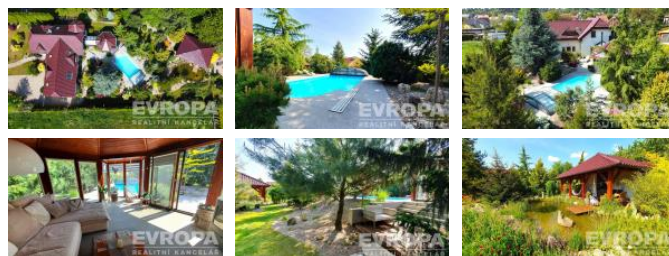

K prodeji, D m , 295 m2

íslo inzerátu (ID): 4276050 Datum vydání: 24.11.2024

Cena za nemovitost:

16 499 000 K

Lokalita:

Nabízíme prostorný d m k prodeji ve m st Slati any, které se nachází v Pardubickém kraji. Tato nemovitost nabízí neuv itelný prostor a klidnou atmosféru pro celou rodinu. D m má celkovou plochu 295 m2 s 7+1 dispozicí, zahrada má rozlohu 1944 m2 a bazén s plochou 35 m2, takže budete mít dostatek místa k relaxaci a odpo inkou.

Tento úžasný d m se nachází na parcele o rozloze 2157 m2 a nabízí skv lé podmínky pro pohodlné a luxusní bydlení. K dispozici je také garáž a parkovací místo pro vaše vozidlo. Díky výbornému stavu nemovitosti m žete ihned za ít bydlet a užívat si všech výhod, které tento d m nabízí.

D m se nachází ve velmi klidné lokalit s názvem Škrovád, která je ideální pro ty, kte í hledají místo k relaxaci a odpo inkou. Toto malé m sto nabízí veškeré pot ebné služby a vybavení v dosahu, jako jsou obchody, restaurace, školy atd.

ID inzerátu ESO:	4276050
Inzerát aktualizován:	24.11.2024
Inzerát vydán:	09.09.2024
ID zakázky v RK:	6455800
Poloha objektu:	Samostatný
Budova je z:	Cihla
Stav:	Velmi dobrý
Vlastnictví:	Osobní
Užitná plocha:	295 m2
Plocha pozemku:	2157 m2
Parkování:	Garáž
Sít :	Elekt ina
Voda:	Vodovod
Vytáp ní:	Jiné
Plocha zahrady:	1944 m2
Zastav ná plocha:	213 m2