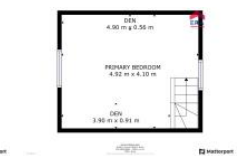

Elektrika není zavedena. Předchozí majitel využíval elektrocentrálu.

Je zde vzrostlá a oplocená svažité zahrada o výměře 983m².

Další travnatý pozemek o výměře 450m² je nad chatou a přiléhá z jihu.

Parkování vozidel je možno před brankou u chaty na vlastním pozemku.

Přístup k nemovitosti je přes pozemek jiných vlastníků, stejným způsobem, jako předchozích 40 let.

Nemovitost nebyla v posledních 3 letech využívána.

Lokalita

Obec Žloukovice se nachází na hranici okresu Beroun, v CHKO Křivoklátsko. Do obce jezdí příměstská MHD a vlak. V nedaleké obci Nižbor se nachází pošta, mateřská a základní škola, kino, prodejna potravin a pohostinství. Další služby jsou v okresním městě Beroun 18km.

Vzdálenosti

Nižbor 4 km (5minut), Beroun 13 km (20minut), Praha Zličín 33km (30minut), Exit dálnice D5 14 km (20 minut)

Financování

Pro koupi chaty zajistíme kompletní realitní a právní servis a výhodné financování hypotéčným úvěrem.

Pro více informací a dohodnutí schůzky kontaktujte makléře.

ID inzerátu ESO:	4157101
Inzerát aktualizován:	28.06.2024
Inzerát vydán:	29.05.2023
ID zakázky v RK:	6285580
Budova je z:	Smíšená
Stav:	Dobrý
Vlastnictví:	Osobní
Užitná plocha:	58 m²
Plocha pozemku:	1483 m²
Zařízení bytu:	úplně nové zařízené
Parkování:	Venkovní stání
Plyn:	Není
Voda:	Vlastní studna