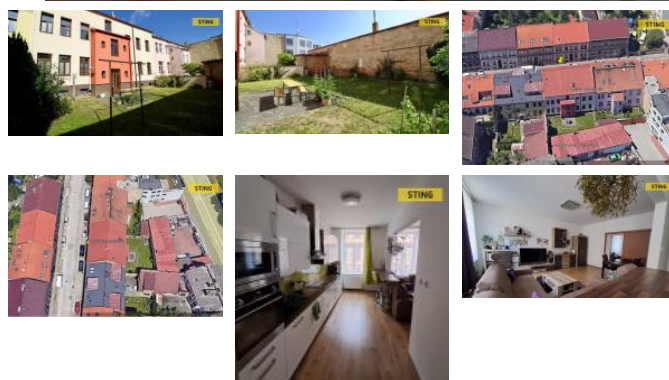

K prodeji, D m

íslo inzerátu (ID): 4122758 Datum vydání: 01.07.2024

Cena za nemovitost:

21 000 000 KLokalita:
eské Bud jovice

Nabízíme k prodeji vícegenera ní d m v tiché a klidné lokalit v eských Bud jovicích, ve známé ulici Jeremiášova. Tento velkorysý d m o celkové užité ploše 600 m²; nabízí nejen prostorné bytové jednotky, ale také možnost dalšího rozší ení. D m obsahuje n kolik kompletn velmi vkusně upravených bytových jednotek . V p ízemí jsou dv bytové jednotky 2+1 (76 m²;) a 3+kk (72 m²;) . V prvním pat e naleznete další dv bytové jednotky 2+1 (75 m²;) a 2+1 (40 m²;) , a další obytný prostor o ploše 20 m² využívaný jako útulná garsoniéra. Každá bytová jednotka disponuje prostorným suchým sklepem.

D m má spole né prostory a p du, která nabízí možnost dalšího využití pro vybudování nových bytových jednotek. Na nemovitosti byly provedeny zda ilé vnit ní i venkovní úpravy (zateplení a fasády, st ešní krytina, odpady, rozvody elekt iny atd.) Nemovitost poskytne pohodlí pro více generací vaší rodiny .Tento prostorný vícegenera ní d m nabízí jedine nou p íležitost pro rodinné bydlení ve st edu eských Bud jovic. Disponuje dostatkem prostoru a soukromí pro každého lena rodiny a zárove je blízko veškeré ob anské vybavenosti. Pro více informací ohledn ceny i prohlídky nás neváhejte kontaktovat. Tato nemovitost je skute n mimo ádná a stojí za váš zájem. Do konce ervence 2024 nabízíme prost ednictvím našeho partnera úrokové sazby od 4,89 % p.a. Více informací Vám sd lí náš specialista na prohlídce.

ID inzerátu ESO:	4122758
Inzerát aktualizován:	01.07.2024
Inzerát vydán:	25.02.2023
ID zakázky v RK:	127016
Budova je z:	Cihla
Stav:	Velmi dobrý
Plocha pozemku:	314 m ²
Užitná plocha:	600 m ²
Podlahová plocha:	437 m ²
Zastav ná plocha:	223 m ²