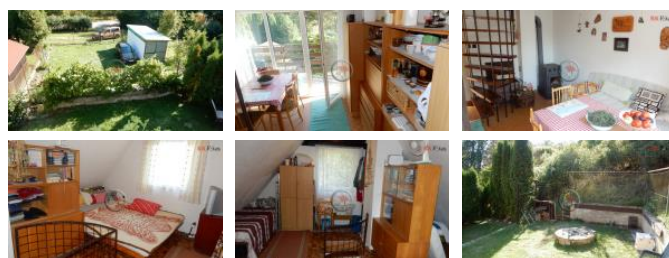

## K prodeji, D m

íslo inzerátu (ID): 4182942 Datum vydání: 11.07.2024

Cena za nemovitost:

**2 100 000 K**

Lokalita:  
**T ebí**

Nabízíme na prodej chatu v T ebí i místní ásti Poušov . Chata je zd ná, samostatn stojící, celo podsklepená a napojená na elekt inu, má vlastní studnu (s užitkovou vodou), splachovací WC, kanalizace je svedena do trativodu. Chata má plastová okna s izola ními dvojskly. Vytáp ní zajiš ují krbová kamna (další se nacházejí v suterénu), kde je prádelna a chladný sklípek. P ístup k chat je z asfaltové m stské komunikace. P ed chatou je dostatek parkovacího místa (až pro 4 osobní vozidla), protože se jedná o krajový pozemek. Na za átku pozemku je umíst n lodní kontejner sloužící jako zahradní domek na ná adí. Zahrada je terasovit upravená do 3 meziúrovní. Chata je volná ihned.

ID inzerátu ESO:	4182942
Inzerát aktualizován:	11.07.2024
Inzerát vydán:	11.09.2023
ID zakázky v RK:	1169
Budova je z:	Cihla
Stav:	Dobrý
Plocha pozemku:	412 m <sup>2</sup>
Terasa:	ANO
Užitná plocha:	40 m <sup>2</sup>
Podlahová plocha:	40 m <sup>2</sup>
Zastav ná plocha:	23 m <sup>2</sup>