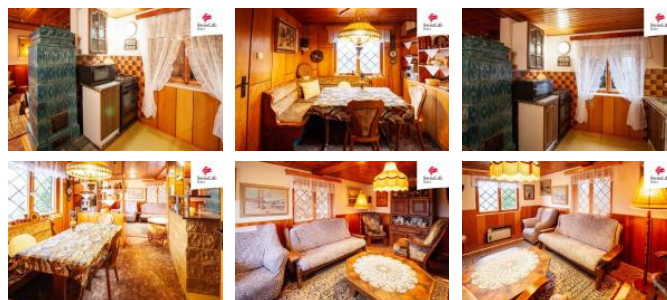

K prodeji, D m

íslo inzerátu (ID): 4208659 Datum vydání: 30.09.2024

Cena za nemovitost:

2 290 000 K

Lokalita:
Jihlava

Nabízíme Vám jedinečnou příležitost vlastnit zděnou podsklepenou chatu na vlastním pozemku s nádherným výhledem na město Jihlava v malebné obci Bítov u Jihavy. Tato oáza klidu je ideálním místem pro únik z každodenního shonu a spojení s přírodou. Nachází se v klidné části chatové oblasti, známé svou přátelskou atmosférou a okouzlujícími přírodními scenériemi, což zaručuje nezapomenutelné zážitky a relaxaci. V přízemí chaty naleznete prostornou jídelnu spojenou s kuchyní a obývacím pokojem, ideální pro společné večery a posezení s rodinou a přáteli. Sociální zařízení s toaletou a sprchovým koutem pro Vaše pohodlí jsou samozřejmostí. Velká útulná ložnice v podkroví poskytuje dostatek místa pro rodinné dovolené nebo víkendové pobyty. Sklepní prostory jsou určené zejména ke skladování i jako dílna. Bítov u Jihavy jsou skvělým výchozím bodem pro turistiku, cyklistiku a rybaření. Krajské město Jihlava je krátkou jízdou autem, kde najdete veškerou infrastrukturu, včetně obchodů, restaurací a škol. Swiss Life Select a.s., která Vám nabízí možnost vypracování nezávislého porovnání a tvorby hypotéky na míru dle Vašich požadavků. Díky exkluzivním podmínkám u finančních institucí a kvalitnímu klientskému servisu Vám pomůžeme vyřídit veškeré náležitosti. Pro více informací a domluvení prohlídky kontaktujte našeho makléře. Tato chata představuje nejen nemovitost, ale i životní styl plný klidu a přírodní krásy.

ID inzerátu ESO:	4208659
Inzerát aktualizován:	30.09.2024
Inzerát vydán:	19.12.2023
ID zakázky v RK:	0
Budova je z:	Cihla
Stav:	Velmi dobrý
Plocha pozemku:	503 m ²
Užitná plocha:	120 m ²
Podlahová plocha:	48 m ²
Zastavěná plocha:	48 m ²