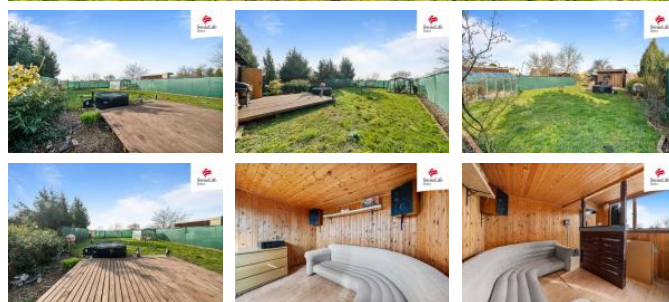

Pokud Vaše odpov zní ano, zpozorn te.

Máme pro Vás jedine nou p íležitost stát se novým a hrdým majitelem zahrady o rozloze 284 m<sup>2</sup> s chatou s íslem eviden ním na klidném míst v Pardubicích - Zelené P edm stí.

ID inzerátu ESO:	4230784
Inzerát aktualizován:	30.09.2024
Inzerát vydán:	18.03.2024
ID zakázky v RK:	0
Budova je z:	D evostavba
Stav:	Dobrý
Plocha pozemku:	284 m <sup>2</sup>
Užitná plocha:	12 m <sup>2</sup>
Podlahová plocha:	12 m <sup>2</sup>
Zastav ná plocha:	12 m <sup>2</sup>