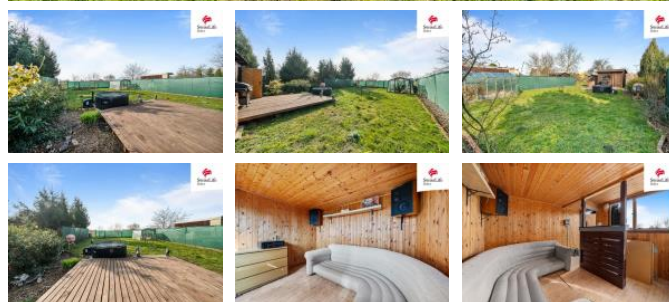

Pokud Vaše odpově zní ano, zpozorn te.

Máme pro Vás jedine nou p íležitost stát se novým a hrdým majitelem zahrady o rozloze 284 m² s chatou s íslem eviden ním na klidném míst v Pardubicích - Zelené P edm stí.

ID inzerátu ESO:	4230784
Inzerát aktualizován:	30.04.2024
Inzerát vydán:	18.03.2024
ID zakázky v RK:	0
Budova je z:	D evostavba
Stav:	Dobrý
Plocha pozemku:	284 m ²
Užitná plocha:	12 m ²
Podlahová plocha:	12 m ²
Zastav ná plocha:	12 m ²