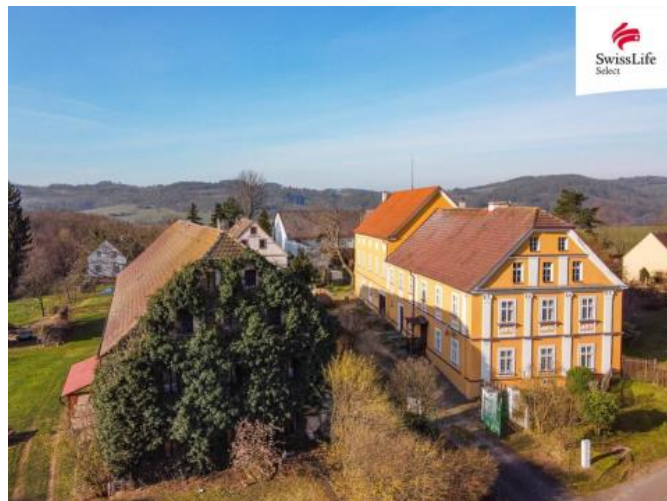

K prodeji, D m

Cena za nemovitost:

0 K

íslo inzerátu (ID): 4233689 Datum vydání: 04.07.2024

Lokalita:
Litomice

Unikátní Zemědělská Usedlost Knínice-Lovečkovice!

Nehleďte dál! Máme pro Vás skvostnou nabídku - zemědělskou usedlost v malebné obci Knínice-Lovečkovice, kde historie a moderní komfort splývají v jedinečném spojení.

Tato usedlost prošla nákladnou rekonstrukcí před zhruba 18 lety a od té doby září ve své plné kráse. S funkcionalitou v každém koutu nabízí mnoho možností využití a otevírá dveře k nekonečným příležitostem.

S rozlohou 620 m² užitné plochy a dalšími 280 m², které nabízí stodola, se Vám zde otevírají dveře do světa možností. Zastavte se a přemýšlejte o vybudování několika bytů, vytvoření domu pro velké rodiny nebo zahájení investičního projektu na prodeji svateb - Vaše představy jsou jediným limitem.

V případě více zájemců o nemovitost, si majitel vyhrazuje právo prodat nemovitost zájemci s nejvyšší nabídkou.

ID inzerátu ESO:	4233689
Inzerát aktualizován:	04.07.2024
Inzerát vydán:	31.03.2024
ID zakázky v RK:	0
Budova je z:	Smíšená
Stav:	Velmi dobrý
Plocha pozemku:	6217 m ²
Užitná plocha:	620 m ²
Podlahová plocha:	436 m ²
Zastavěná plocha:	436 m ²