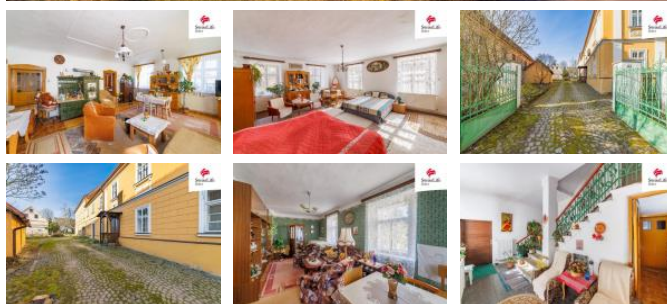

K prodeji, D m

Cena za nemovitost:

0 K

íslo inzerátu (ID): 4233689 Datum vydání: 04.07.2024

Lokalita:
Litomice

Unikátní Zemědělská Usedlost Knínice-Lovečkovice!

Nehleďte dál! Máme pro Vás skvostnou nabídku - zemědělskou usedlost v malebné obci Knínice-Lovečkovice, kde historie a moderní komfort splývají v jedinečném spojení.

S rozlohou 620 m² užitné plochy a dalšími 280 m², které nabízí stodola, se Vám zde otevírají dveře do světa možností. Zastavte se a přemýšlejte o vybudování několika bytů, vytvoření domu pro velké rodiny nebo zahájení investičního projektu na prodeji svateb - Vaše představy jsou jediným limitem.

Dom má obrovské množství pokojů a dalších prostor, včetně tanečního sálu, podvodních chlévů a garáže, které čekají, až se jimi budete moci inspirovat a proměnit je ve Vaše vlastní kouzelné útočiště.

Celková plocha pozemků, které jsou součástí této jedinečné nabídky, činí impozantních 6217 m², poskytující dostatek prostoru pro Vaše nápady a plány.

V případě více zájemců o nemovitost, si majitel vyhrazuje právo prodat nemovitost zájemci s nejvyšší nabídkou.

ID inzerátu ESO:	4233689
Inzerát aktualizován:	04.07.2024
Inzerát vydán:	31.03.2024
ID zakázky v RK:	0
Budova je z:	Smíšená
Stav:	Velmi dobrý
Plocha pozemku:	6217 m ²
Užitná plocha:	620 m ²
Podlahová plocha:	436 m ²
Zastavěná plocha:	436 m ²