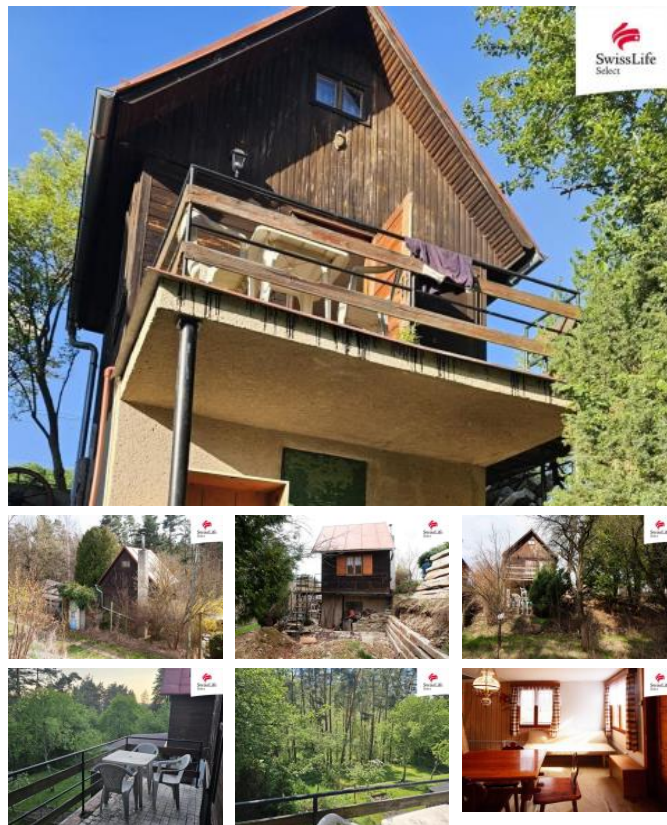

K prodeji, D m

íslo inzerátu (ID): 4237979 Datum vydání: 22.07.2024

Cena za nemovitost:

1 149 000 K

Lokalita:
Jihlava

Pokud toužíte po klidu, relaxaci s nabíráním nových sil a prožití, bezpečí před každodenností, v místě obklopeném lesy, loukami s blízkým Rychlovským rybníkem v srdci Vysočiny, našli jste to pravé...

Devnou chatu /30 m/ s vyzdobeným sklepem, s obytným podkrovím na vlastním pozemku /364 m/, napojenou na veřejnou elektrickou síť s vnitřními rozvody /220 a 380V/, vzdálenou 12 km od krajského města Jihlava a nacházející se v obci Brtnice, v lokalitě Nad Lesíkem. Parkovat lze přímo u chaty s perspektivní výstavbou pro šest aut pro automobilové stání.

ID inzerátu ESO:	4237979
Inzerát vydán:	13.04.2024
Inzerát aktualizován:	22.07.2024
ID zakázky v RK:	0
Budova je z:	Dřevostavba
Stav:	Dobrý
Plocha pozemku:	343 m ²
Balkón:	4m ²
Terasa:	4m ²
Užitná plocha:	30 m ²
Podlahová plocha:	21 m ²
Plocha sklepa:	15 m ²
Plocha zahrady:	364 m ²
Zastavěná plocha:	21 m ²