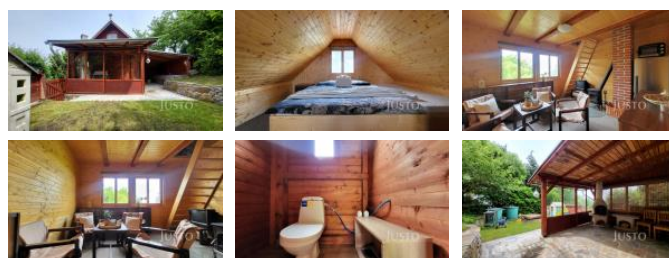

Na fotografiích ani na videu nevyklnie chata tak krásn , jak ve skute nosti vypadá. Jedná se o d ev nou chatu na zd ných základech, rozší enou o obytnou, zast ešenou terasu a venkovní kuchyni.

V suterénu chaty je sklad, v prvním pat e je obývací pokoj s krbovými kamny a v podkroví ložnice. U hlavního vstupu do obytné ásti je pak i prostor pro d tské herní prvky, posezení nebo záhonky.

Pod chatou je nadzemní bazén s teráskou pro posezení í lehátka. Zahrada je osázena ovocnými a okrasnými stromy a ke i. Na pozemku jsou dv jezírka s p epadem s okrasnými kap íky.

Pozemek je celý oplocený. Chata stojí v oploceném, uzam eném areálu, p íjezd je možný až k chat , ale jen nap . na vyložení nákladu, dobré je parkovat na parkovacích místech p ed areálem.

Toaleta je splachována z reten ní nádrže, je zde místo na p ístavbu malé koupelny se sprchovým koutem.

Sou ást inzerátu jsou 2D a 3D p dorysy s vým rami a video. N které realitní servery zve ejn ní videa nepodporují, rádi Vám ho na vyžádání zašleme.

ID inzerátu ESO:	4252058
Inzerát aktualizován:	15.07.2024
Inzerát vydán:	04.06.2024
ID zakázky v RK:	J10147
Budova je z:	Smíšená
Stav:	Velmi dobrý
Vlastnictví:	Osobní
Plocha pozemku:	356 m <sup>2</sup>
Terasa:	ANO
Užitná plocha:	58 m <sup>2</sup>
Podlahová plocha:	23 m <sup>2</sup>
Plocha zahrady:	339 m <sup>2</sup>
Zastav ná plocha:	17 m <sup>2</sup>