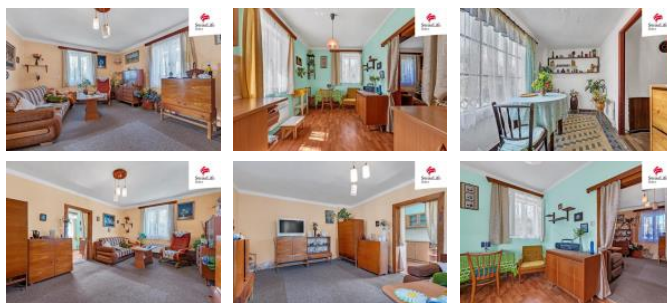

ID inzerátu ESO:	4274292
Inzerát aktualizován:	22.11.2024
Inzerát vydán:	02.09.2024
ID zakázky v RK:	0
Budova je z:	Cihla
Stav:	Dobrý
Plocha pozemku:	301 m <sup>2</sup>
Užitná plocha:	140 m <sup>2</sup>
Podlahová plocha:	90 m <sup>2</sup>
Plocha zahrady:	301 m <sup>2</sup>
Zastavěná plocha:	90 m <sup>2</sup>