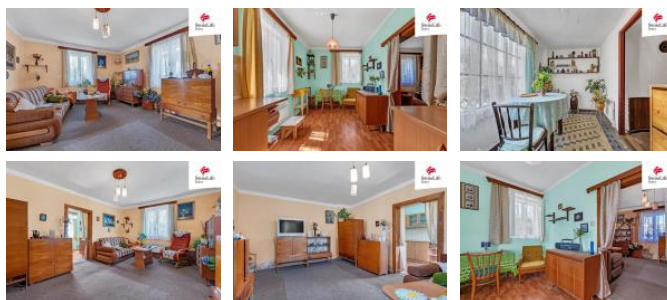

ID inzerátu ESO:	4274292
Inzerát aktualizován:	22.11.2024
Inzerát vydán:	02.09.2024
ID zakázky v RK:	0
Budova je z:	Cihla
Stav:	Dobrý
Plocha pozemku:	301 m ²
Užitná plocha:	140 m ²
Podlahová plocha:	90 m ²
Plocha zahrady:	301 m ²
Zastavěná plocha:	90 m ²