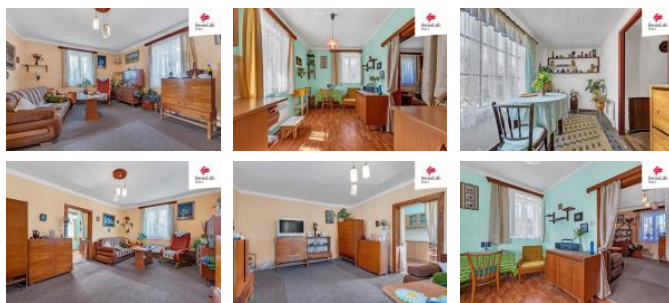

ID inzerátu ESO:	4274292
Inzerát aktualizován:	30.09.2024
Inzerát vydán:	02.09.2024
ID zakázky v RK:	0
Budova je z:	Cihla
Stav:	Dobrý
Plocha pozemku:	301 m ²
Užitná plocha:	140 m ²
Podlahová plocha:	90 m ²
Plocha zahrady:	301 m ²
Zastavěná plocha:	90 m ²