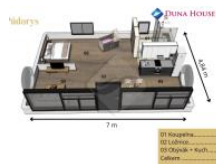

Výhody na první pohled:

Exkluzivní český výrobce: Kvalita a preciznost výroby jsou prioritou.

Možnost návštěvy výroby: Přijďte se přesvědčit o kvalitě našich domů osobně.

Kvalitní konstrukce: Vysoce odolný sklolaminát, který vám poskytne maximální ochranu a komfort.

Konfigurace: Možnost konfigurace velikosti domu, vybavení apod. Jednotlivé domy je možné spojit a nebo i skládat na sebe.

Možnost dokoupení terasy za 50 000,-Kč.

Tepelná izolace: Používáme ISOVER UNI ve spojení s OSB deskou a protipožárním sádrokartonem, což zaručuje vynikající izolaci.

Moderní vytápění: Podlahové vytápění a klimatizace pro maximální pohodlí po celý rok.

Rychlá dodací lhůta: Dům vyrobíme za pouhých 4-8 týdnů.

Záruka na dům 20 let: Jsme si jisti kvalitou našich domů, a proto vám poskytujeme dlouhodobou záruku.

Doprava po celé ČR: Dům vám dovezeme až na váš pozemek. Pozemek však musí být váš a není zahrnut v ceně domu.

Tento mobilní dům je skutečně všestranný – lze jej umístit na pozemek, který není stavební. Navíc nevyžaduje stavební povolení, ale v případě zájmu může být zkolaudován.

Proč si vybrat právě tento mobilní dům?

Nízké provozní a provozní náklady: Ideální pro úsporné bydlení.