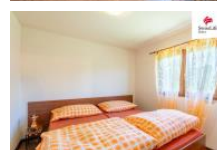

Děvonná chata o velikosti 77 m² se pyšní i krásnou prostornou pergolou, která Vám poskytne místo pro odpočinek, ale také pro setkání s přáteli i rodinnou. Významnou výhodou této nemovitosti je bezesporu vlastní velmi dobře udržovaný pozemek o velikosti 749 m². Samotnou nemovitost zdokonalila postupná a kvalitní rekonstrukce. Kromě obývacího pokoje spojeného s kuchyní a 3 ložnic má chata také plnohodnotné sociální zařízení, což poskytne maximální komfort. Z technických parametrů je důležité zmínit, že voda je čerpána z vlastní studny, ohřev vody zajišťuje bojler a k vytápění je možné použít elektrická topení. Odpad je sveden do jímky.

Nemovitosti v této oblasti mají potenciál růstu hodnoty. Kromě osobního využití může chata sloužit i jako investice s možností pronájmu. Těšíme se na Vaši návštěvu, kde Vám rádi představíme tuto unikátní nemovitost.

ID inzerátu ESO:	4298818
Inzerát aktualizován:	08.01.2025
Inzerát vydán:	11.12.2024
ID zakázky v RK:	0
Budova je z:	Děvostavba
Stav:	Velmi dobrý
Plocha pozemku:	810 m²
Užitná plocha:	77 m²
Podlahová plocha:	77 m²
Plocha zahrady:	749 m²
Zastavěná plocha:	61 m²