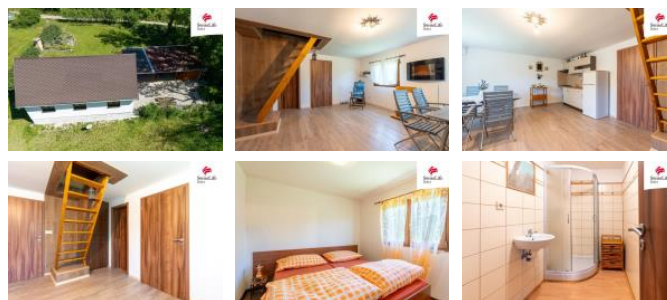

K prodeji, D m

číslo inzerátu (ID): 4298818 Datum vydání: 08.01.2025

Cena za nemovitost:

3 290 000 K

Lokalita:

Plzeň -sever

Exkluzivně Vám nabízíme k prodeji krásnou chatu s vlastním pozemkem v blízkosti přírody, ideální pro milovníky klidu a relaxace. Tato jedinečná nemovitost se nachází v malebném údolí řeky Mže u obce Újezd nade Mží, kde okolí nabízí krásné přírodní scenérie a možnosti pro turistiku a rekreaci. Obec je vzdálena jen několik kilometrů od Plzně a zároveň je velmi blízko příhrady Hracholusky, která nabízí další možnosti pro rekreační aktivity, jako je plavání, plachtění, rybaření a paddleboarding. Z chaty máte výhled i na turisticky vyhledávanou zíceninou hradu Buben. V okolí se také nachází cyklostezky a turistické trasy.

Děvonná chata o velikosti 77 m² se pyšní i krásnou prostornou pergolou, která Vám poskytne místo pro odpočinek, ale také pro setkání s přáteli i rodinnou. Významnou výhodou této nemovitosti je bezesporu vlastní velmi dobře udržovaný pozemek o velikosti 749 m². Samotnou nemovitost zdokonalila postupná a kvalitní rekonstrukce. Kromě obývacího pokoje spojeného s kuchyní a 3 ložnic má chata také plnohodnotné sociální zařízení, což poskytne maximální komfort. Z technických parametrů je důležité zmínit, že voda je čerpána z vlastní studny, ohřev vody zajišťuje bojler a k vytápění je možné použít elektrická topení. Odpad je sveden do jímky.

ID inzerátu ESO:	4298818
Inzerát aktualizován:	08.01.2025
Inzerát vydán:	11.12.2024
ID zakázky v RK:	0
Budova je z:	Děvostavba
Stav:	Velmi dobrý
Plocha pozemku:	810 m ²
Užitná plocha:	77 m ²
Podlahová plocha:	77 m ²
Plocha zahrady:	749 m ²
Zastavěná plocha:	61 m ²