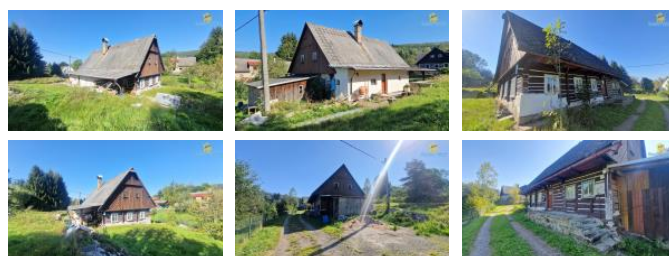

Jde o d m na pozemku s celkovou vým rou je 1284 m².

V p ízemí jsou dva pokoje, kuchyn , dílna a koupelna.

V pat e je pak prostorná p da, ideální na p ípadnou vestavbu dalších pokoj . Pod vrchní ástí st echy je pak v t etím pat e domu ještě prostor pro pokoj s kulatými okny ve štítu. D m je áste n podsklepen. Zastav ná plocha je 120 m², v etn p dy má d m celkovou podlahovou plochu cca. 250 m².

Okamžit obytné jsou dva pokoje plus kuchyn a koupelna. Dále je d m je ve fázi k dolad ní dle p edstav kupujícího a nabízí potenciál k dotvo ení do p kného dobového stylu roubenky.

V obci je škola, školka, obchod, pošta, doktor, 2 hospody, koupališt , zastávka vlaku i autobusu. Další vybavenost je pak v Trutnov .

Celkov jde o d m v dobré lokalit pro rekreaci, 10 km odsud jsou Adršpašské skály, dále pak dobrá dostupnost do Krkonoš k Peci pod Sn žkou. V širším okolí je také n kolik lyža ských areál . D m je k dispozici ihned k nast hování. Vážní zájemci volejte Po-Pá 9-18h.

ID inzerátu ESO:	4302156
Inzerát aktualizován:	11.03.2025
Inzerát vydán:	04.01.2025
ID zakázky v RK:	5212
Budova je z:	D evostavba
Stav:	Dobrý
Plocha pozemku:	1284 m ²
Terasa:	20m ²
Užitná plocha:	250 m ²
Podlahová plocha:	250 m ²
Plocha sklepa:	6 m ²
Zastav ná plocha:	120 m ²