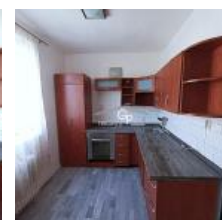

K prodeji, D m

íslo inzerátu (ID): 4302552 Datum vydání: 07.01.2025

Cena za nemovitost:

7 730 000 K

Lokalita:
eské Bud jovice

Nabízíme k prodeji rodinný d m se dv ma bytovými jednotkami 3+1, které jsou samostatn vy len ny. Celková obytná plocha iní cca 136,97 m, zastav ná plocha a nádvoří ást má 145 m, a celková rozloha pozemku je 281 m. D m se nachází v klidné lokalit ty i Dvory v eských Bud jovicích. Ob bytové jednotky jsou vybaveny kuchy skou linkou. V jedné z jednotek je elektrický sporák, st l, židle a pohovka. Každá jednotka má vlastní sociální za ízení se sprchovým koutem nebo vanou. Podlahové krytiny tvo í dlažba, PVC a koberec. Vytáp ní je ešeno kotlem na tuhá paliva, oh ev vody zajiš uje bojler. D m má dv nadzemní podlaží a jedno podzemní, kde se nachází prádelna, kotelna, uhelna a dva sklípky. K domu náleží zahrada o rozloze 136 m, na které je umíst n zahradní altán, studna s užitkovou vodou a zd ná dílna.

Nemovitost je zd ná s plastovými okny a p ed cca 3 lety prob hla rekonstrukce st echy (PENB - G). D m je k dispozici ihned a je možné využít dota ní program Oprav d m po babi ce, což m že pomoci s financováním p ípadných rekonstrukcí a úprav. Cena nemovitosti je 7.730.000,- K v etn provize RK.

ID inzerátu ESO:	4302552
Inzerát vydán:	07.01.2025
ID zakázky v RK:	2149
Budova je z:	Cihla
Stav:	Dobrý
Plocha pozemku:	281 m2
Užitná plocha:	137 m2
Podlahová plocha:	137 m2
Plocha zahrady:	136 m2
Zastav ná plocha:	145 m2